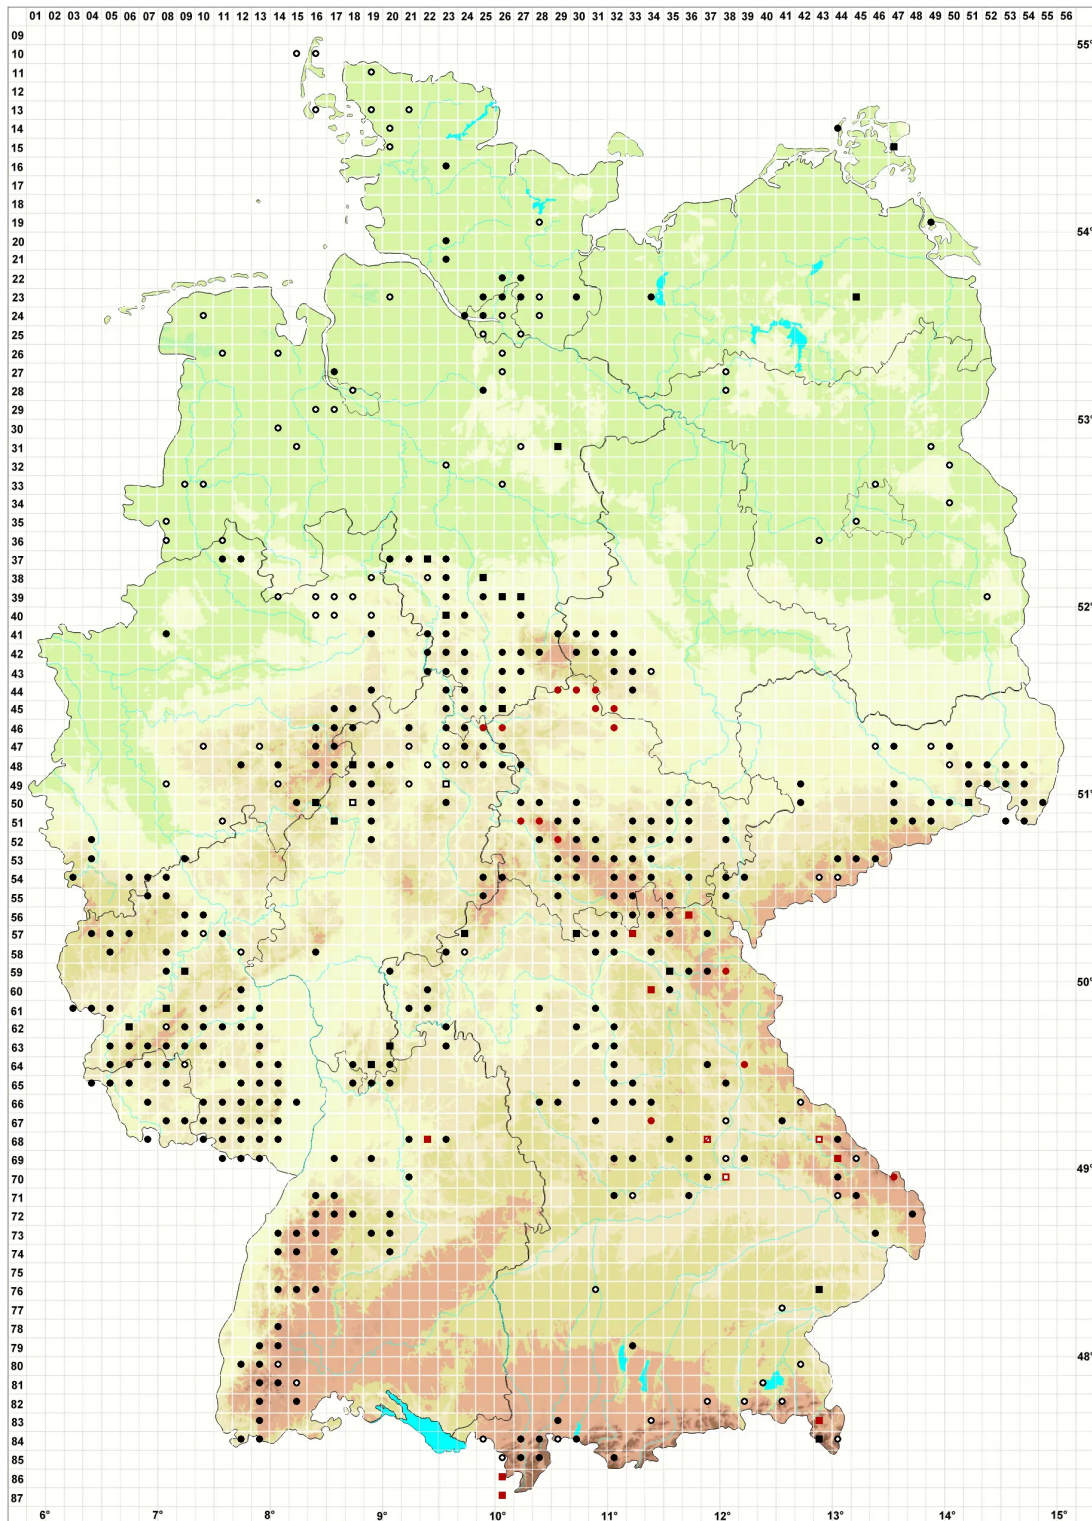

Tritomaria exsectiformis (Breidl.) Loeske

Dreieckgemmen Ungleichlappenmoos, Großzelliges Ungleichlappenmoos

Legende:

Symbole:

Ausgefülltes Symbol:
Zeitraum von 1980 bis heute (Aktuelle Angabe)

Leeres Symbol:
Zeitraum vor 1980 (Altangabe)

Quadrat: Herbarbeleg