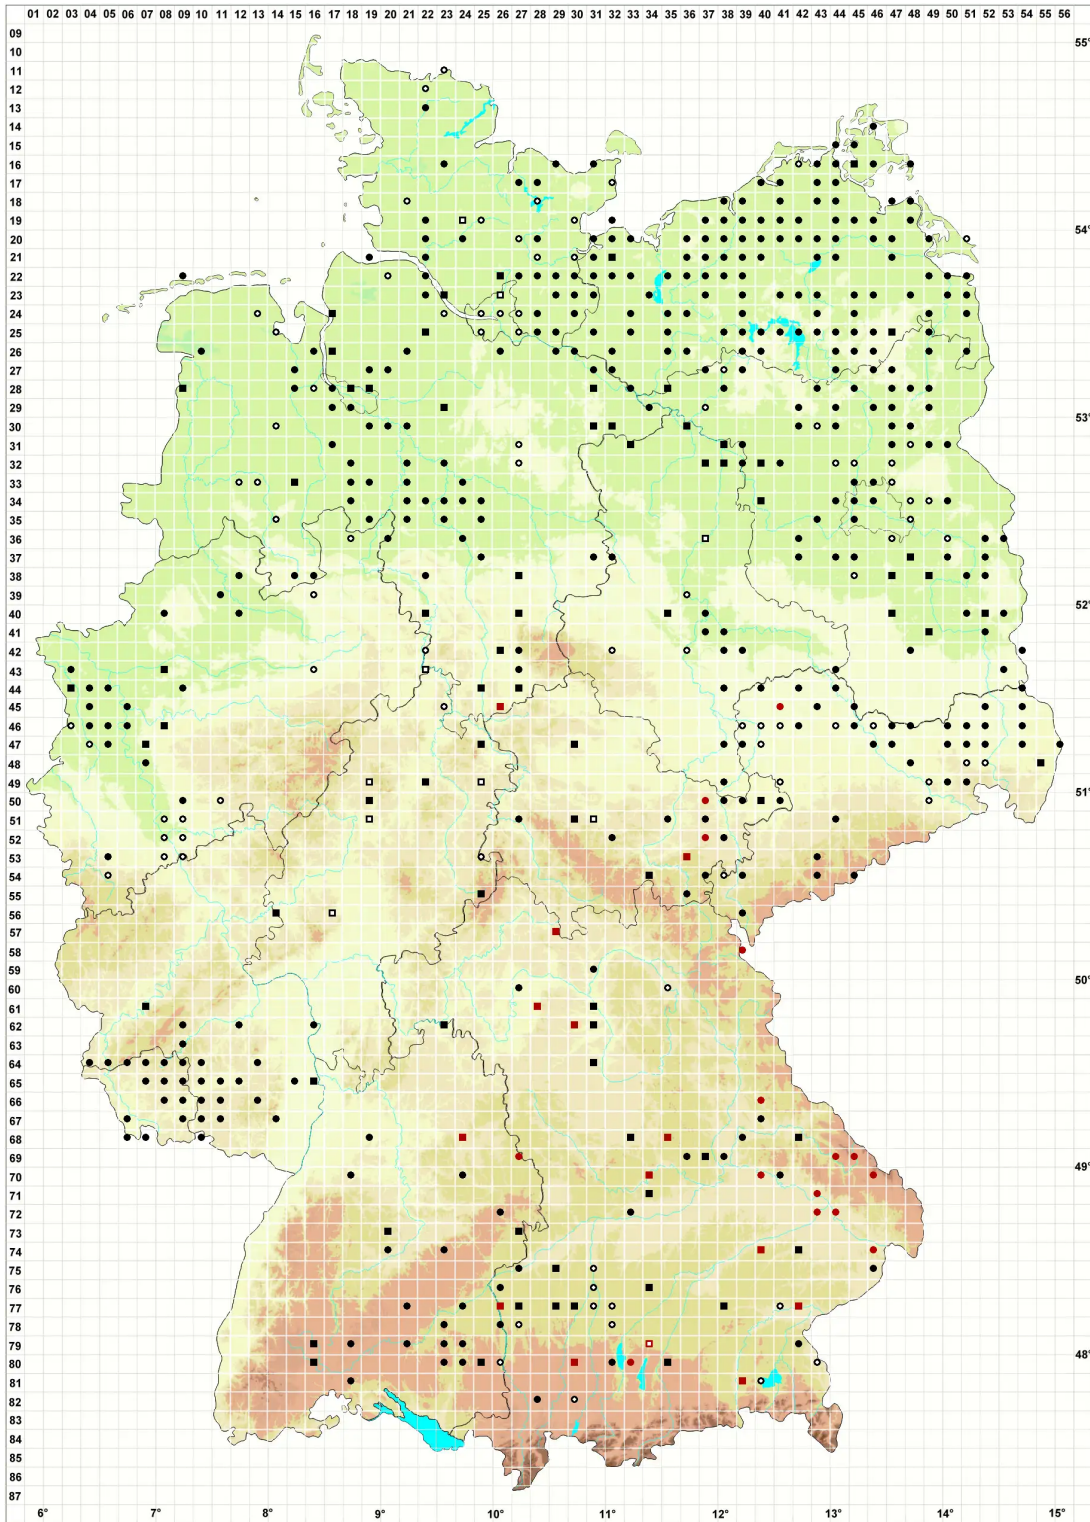

Hygroamblystegium humile (P.Beauv.) Vanderp., Goffinet & H

Niedriges Wasserstumpfdeckelmoos

Legende:

Symbole:

Ausgefülltes Symbol:
Zeitraum von 1980 bis heute (Aktuelle Angabe)

Leeres Symbol:
Zeitraum vor 1980 (Altangabe)

Quadrat: Herbarbeleg