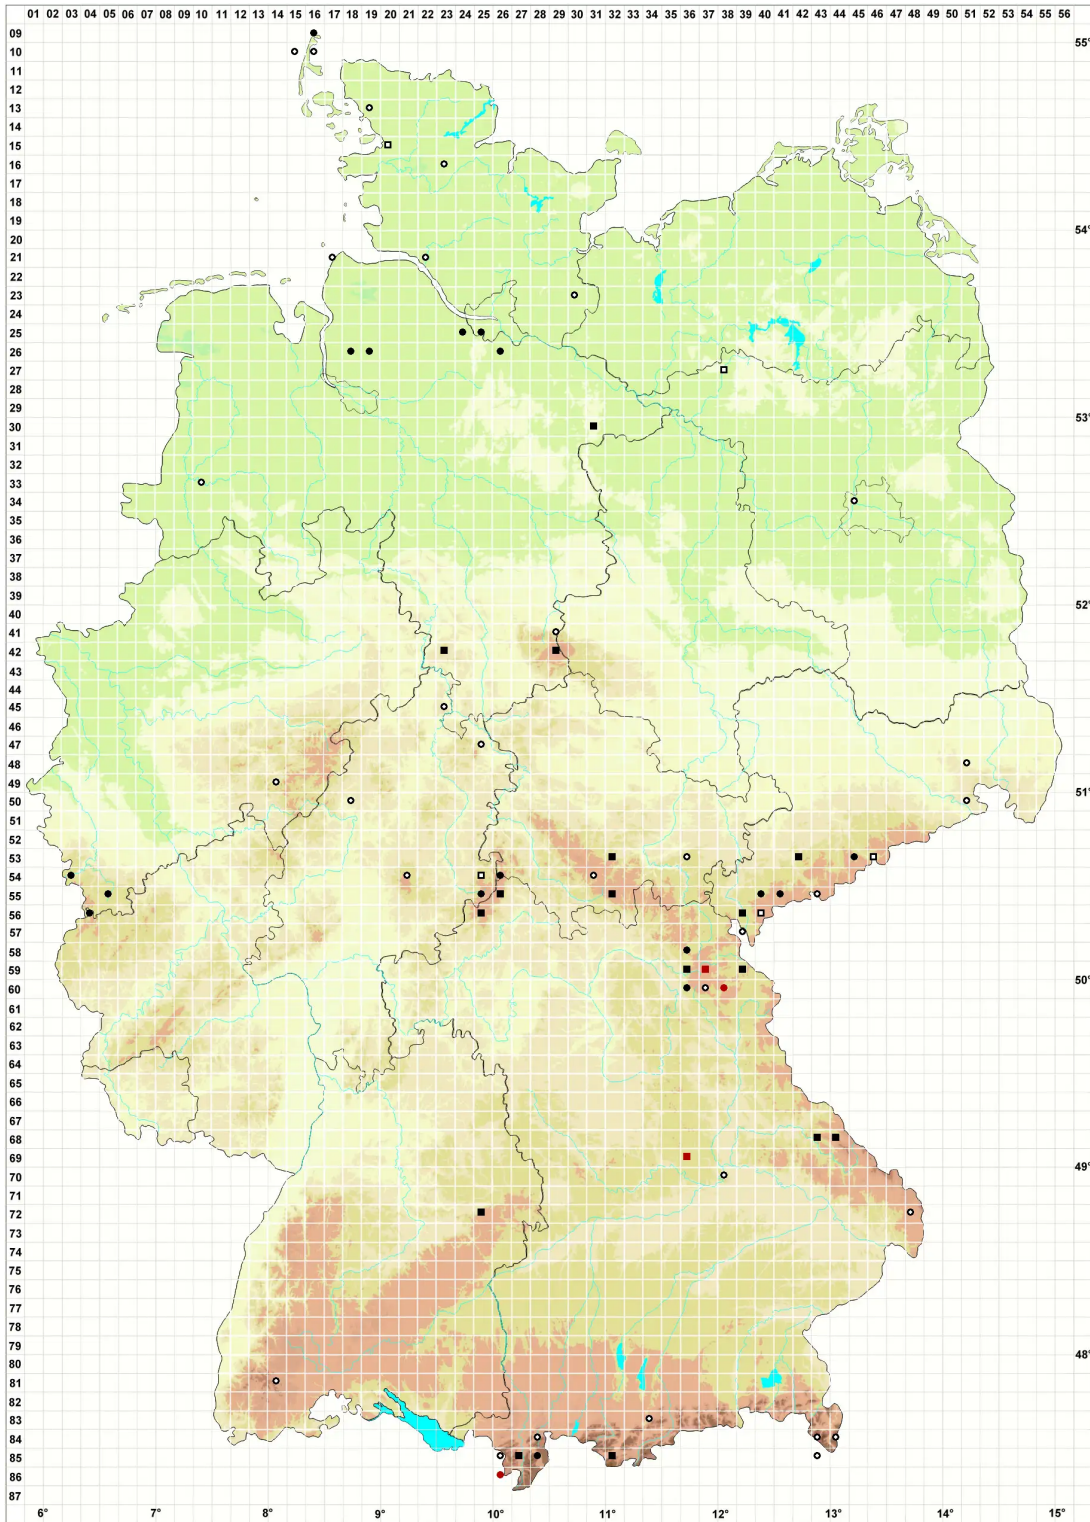

Schljakovia kunzeana (Huebener) Konstant. & Vilnet

Kunzes Bartspitzmoos

Legende:

Symbole:

Ausgefülltes Symbol:
Zeitraum von 1980 bis heute (Aktuelle Angabe)

Leeres Symbol:
Zeitraum vor 1980 (Altangabe)

Quadrat: Herbarbeleg