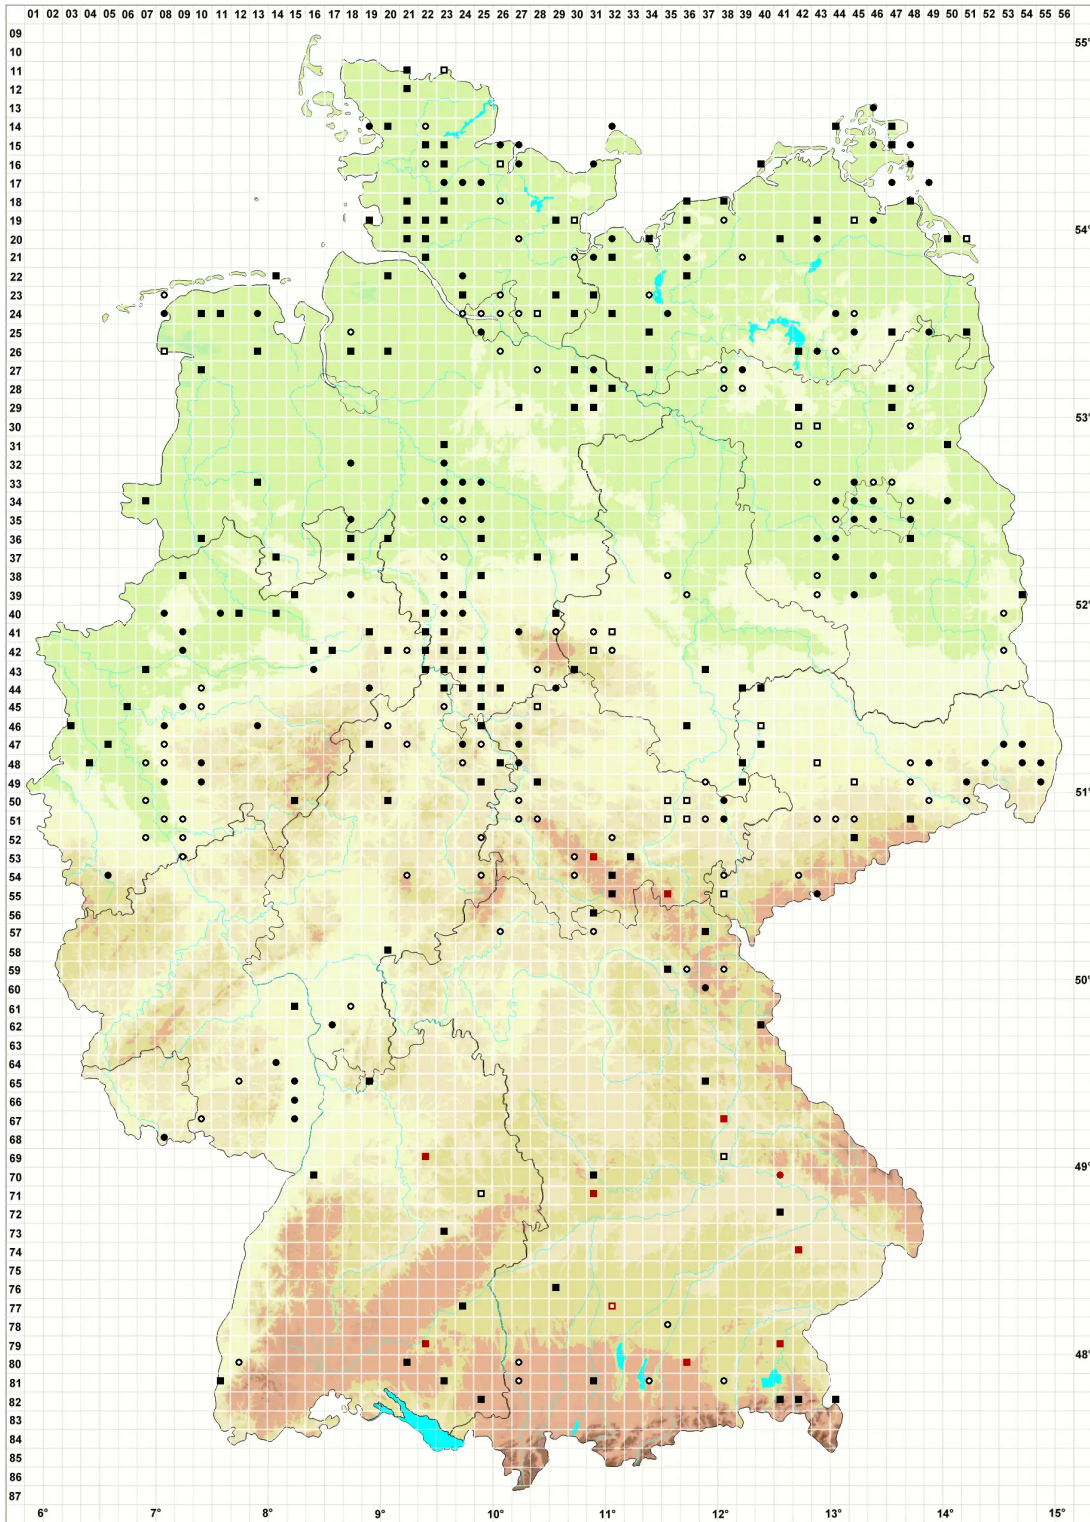

# Bryum intermedium (Brid.) Blandow

## Mittleres Birnmoos

### Legende:

#### Symbole:

Ausgefülltes Symbol:  
Zeitraum von 1980 bis heute (Aktuelle Angabe)

Leeres Symbol:  
Zeitraum vor 1980 (Altangabe)

Quadrat: Herbarbeleg