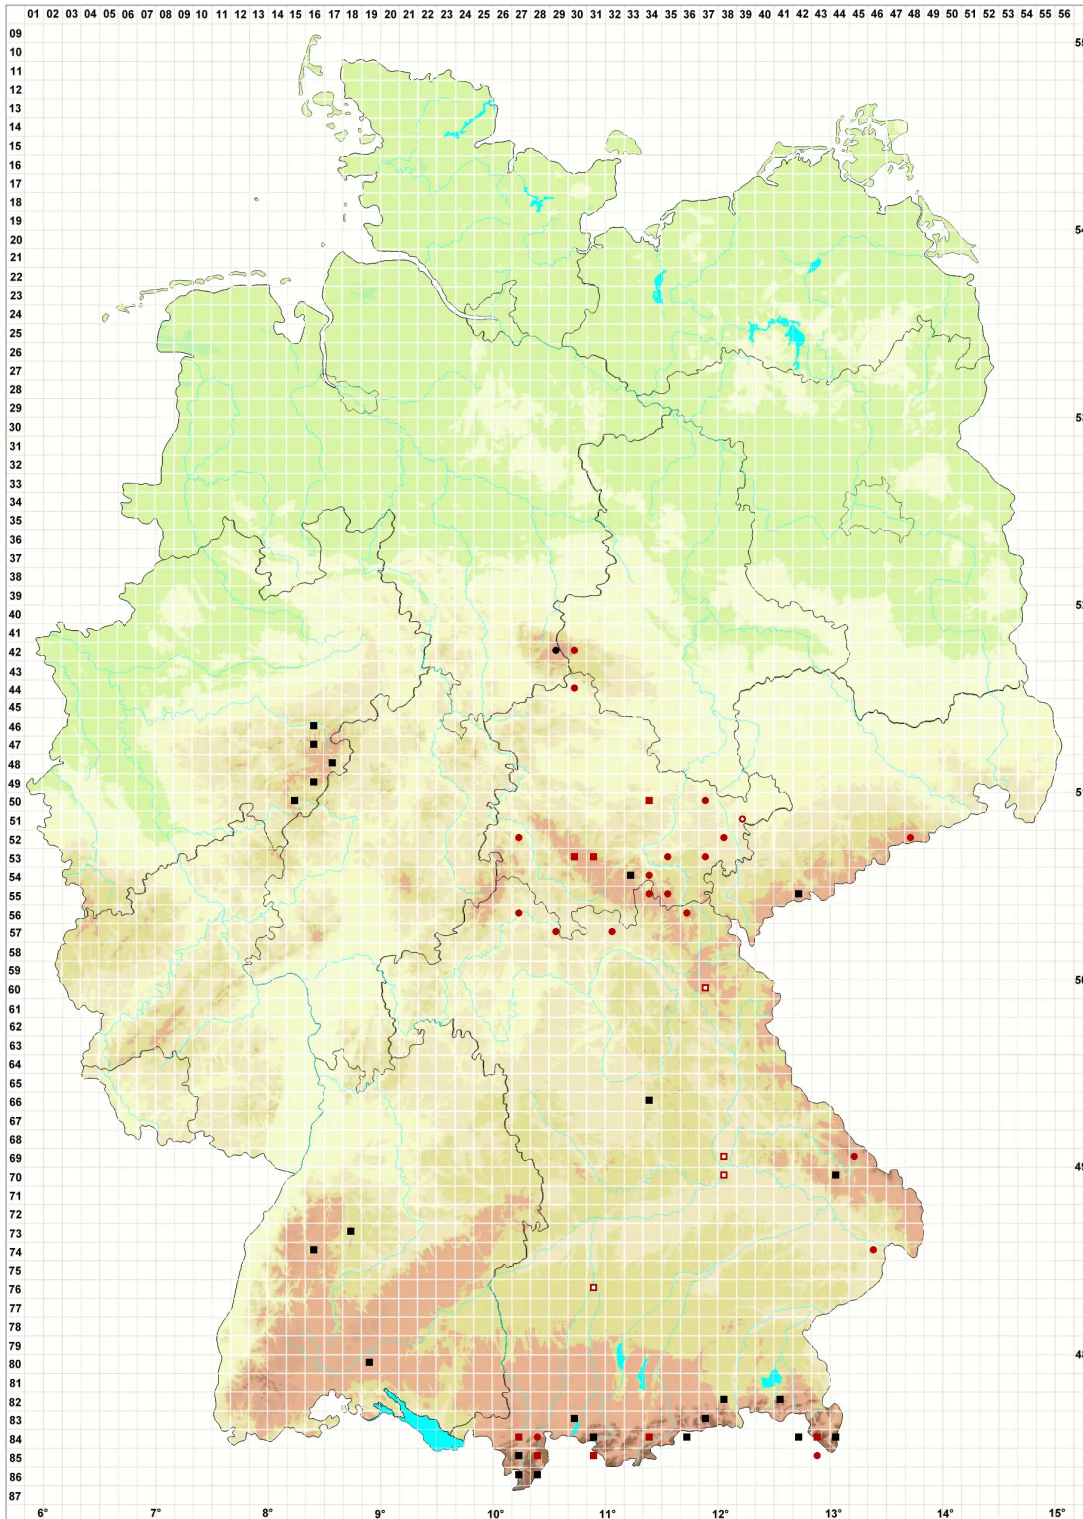

# Ptychostomum boreale (F.Weber & D.Mohr) Ochyra & Bednar

## Nordisches Vielzahnbirnmoos

### Legende:

#### Symbole:

Ausgefülltes Symbol:  
Zeitraum von 1980 bis heute (Aktuelle Angabe)

Leeres Symbol:  
Zeitraum vor 1980 (Altangabe)

Quadrat: Herbarbeleg