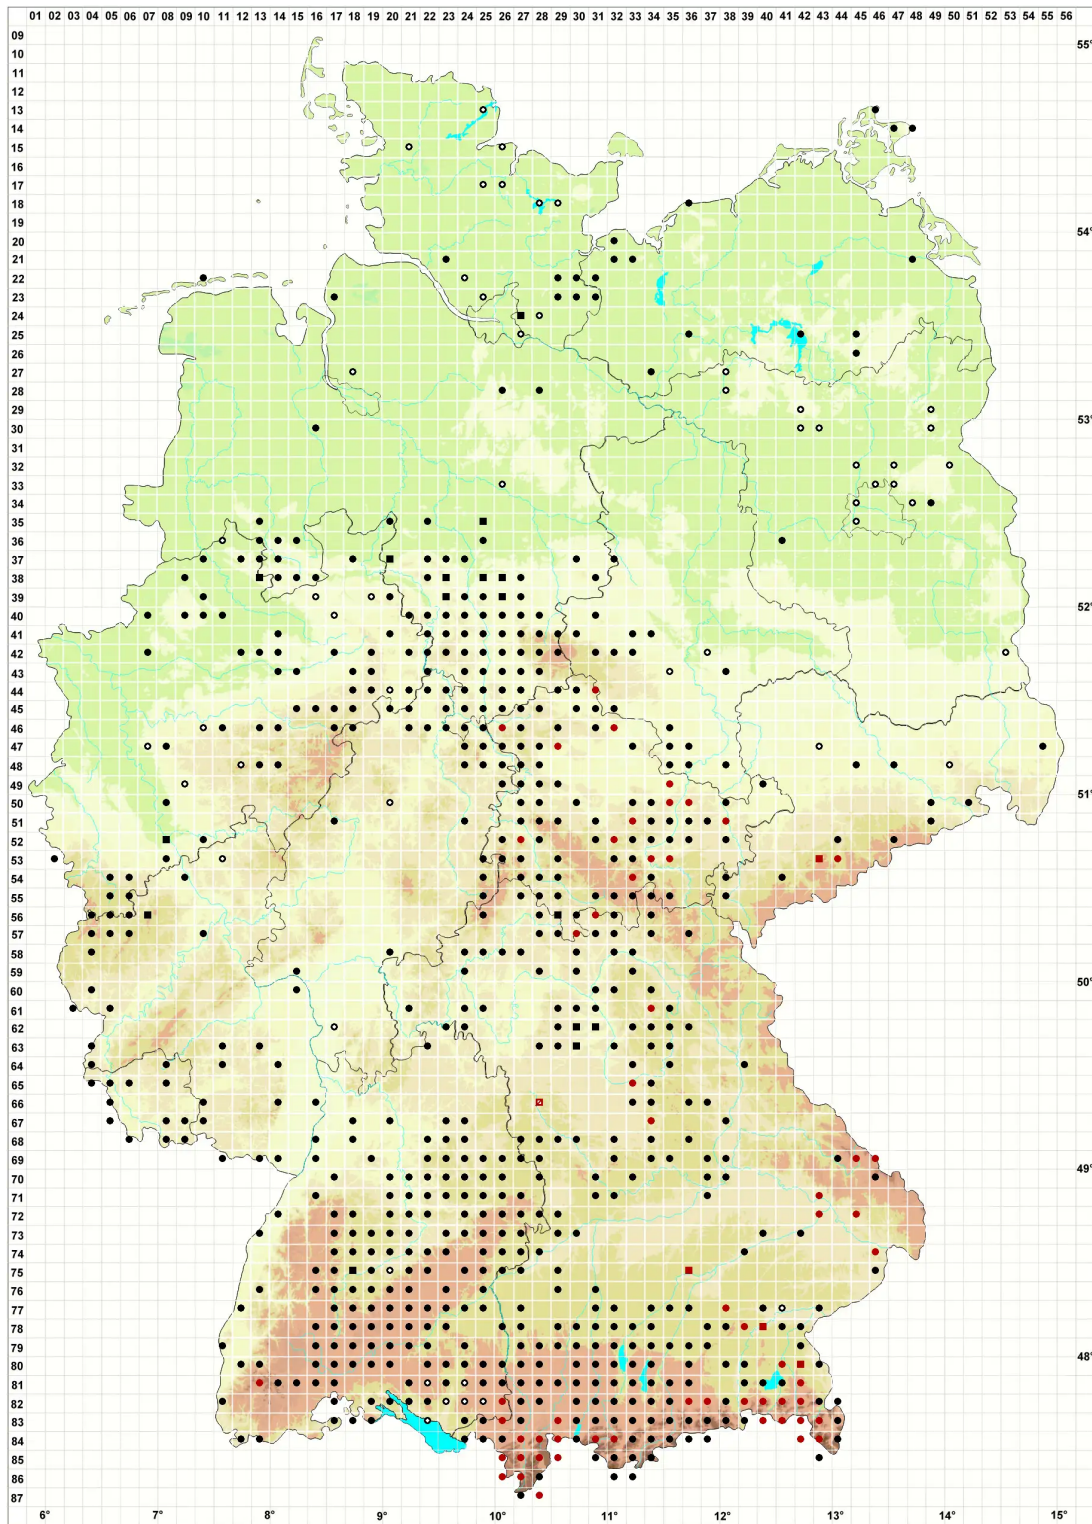

# Campylium protensum (Brid.) Kindb.

## Sparriges Goldschlafmoos

### Legende:

#### Symbole:

Ausgefülltes Symbol:  
Zeitraum von 1980 bis heute (Aktuelle Angabe)

Leeres Symbol:  
Zeitraum vor 1980 (Altangabe)

Quadrat: Herbarbeleg