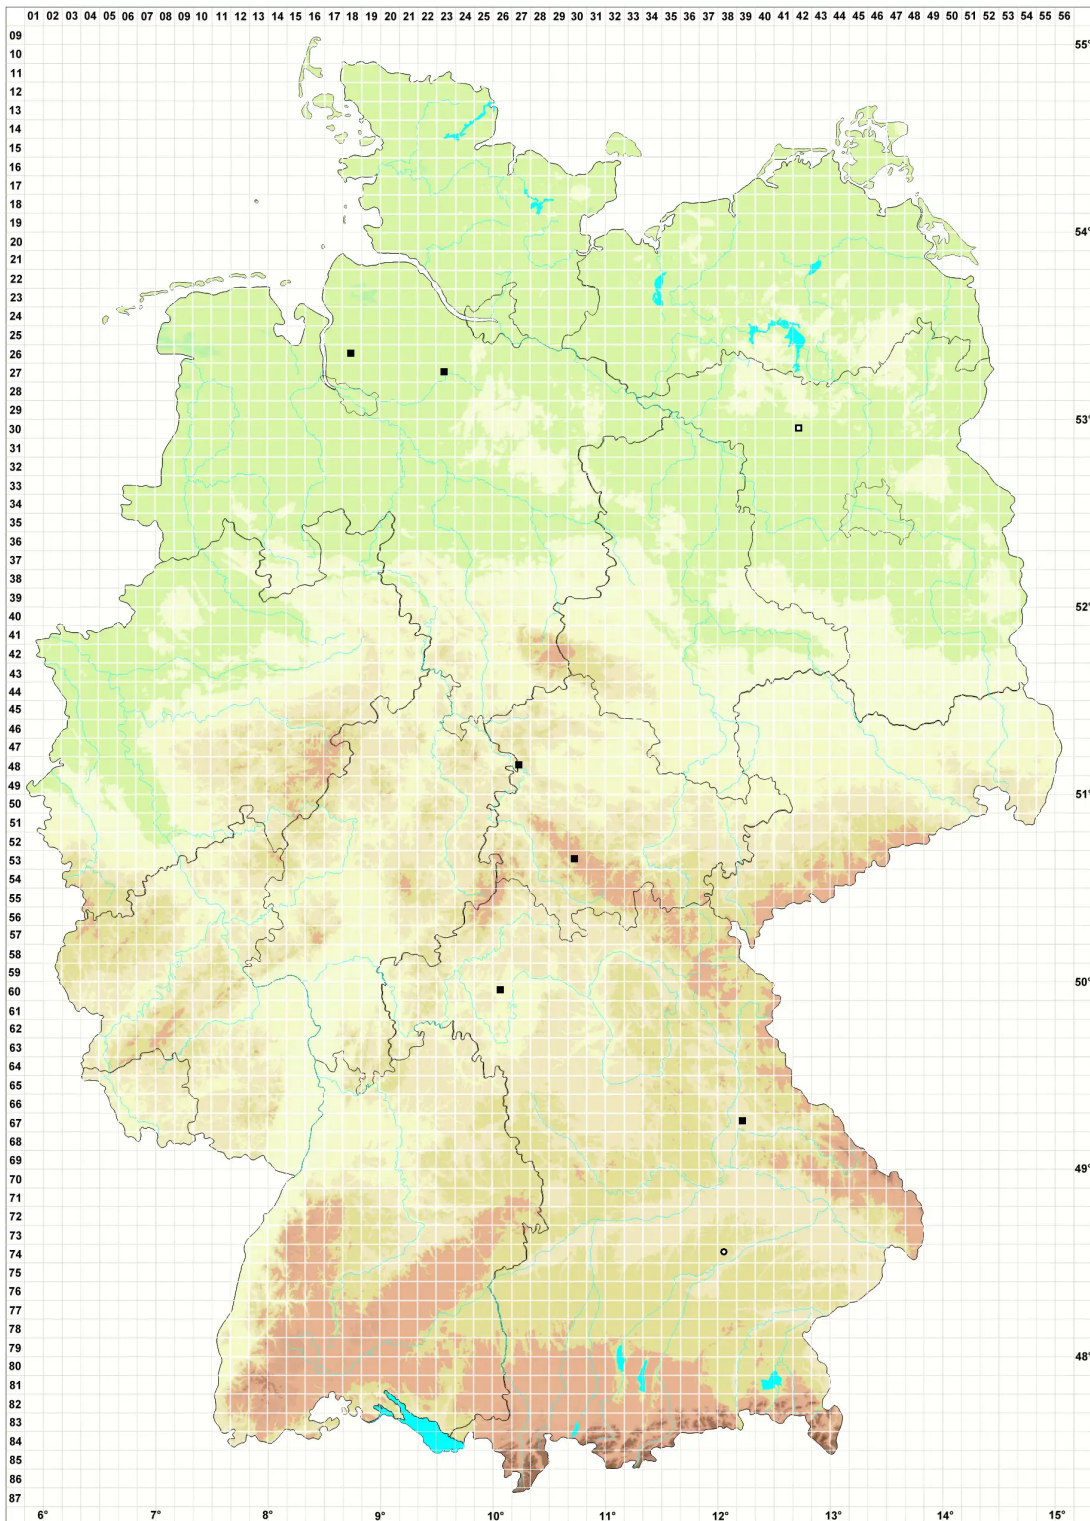

Cephaloziella stellulifera var. limprichtii (Warnst.) Macvicar

Limprichts Stern-Kleinkopfsprossmoos

Legende:

Symbole:

Ausgefülltes Symbol:
Zeitraum von 1980 bis heute (Aktuelle Angabe)

Leeres Symbol:
Zeitraum vor 1980 (Altangabe)

Quadrat: Herbarbeleg