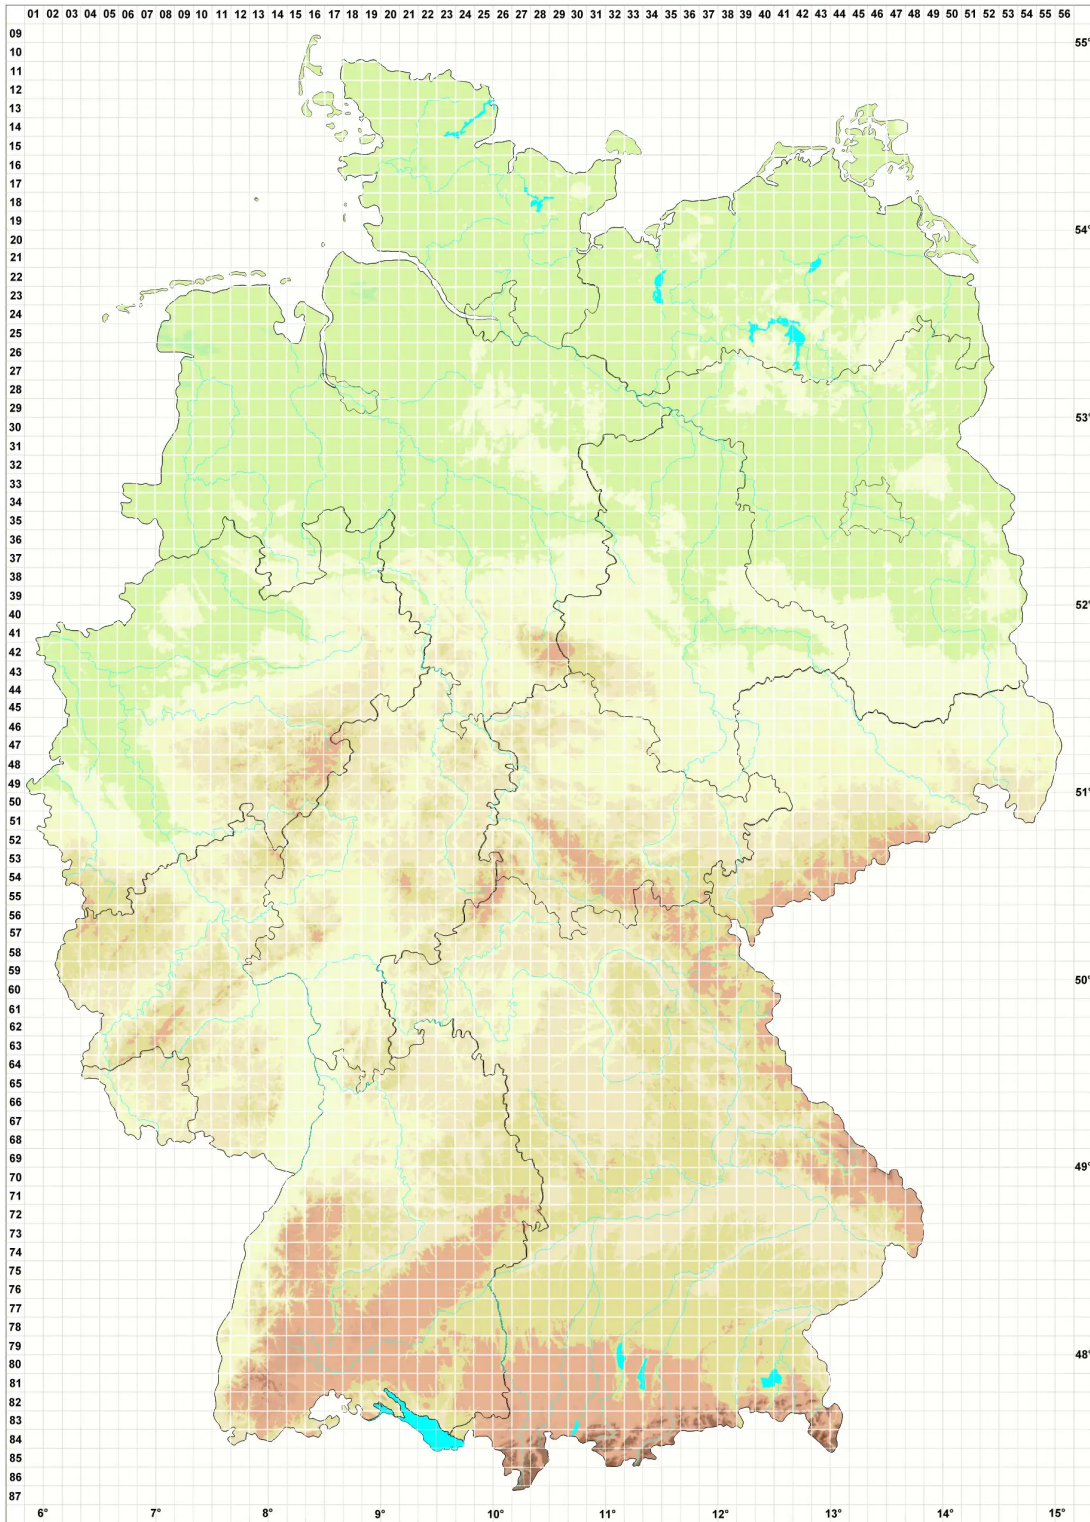

Cratoneuron filicinum (Hedw.) Spruce var. filicinum

Farnähnliches Starknervmoss

Legende:

Symbole:

Ausgefülltes Symbol:
Zeitraum von 1980 bis heute (Aktuelle Angabe)

Leeres Symbol:
Zeitraum vor 1980 (Altangabe)

Quadrat: Herbarbeleg