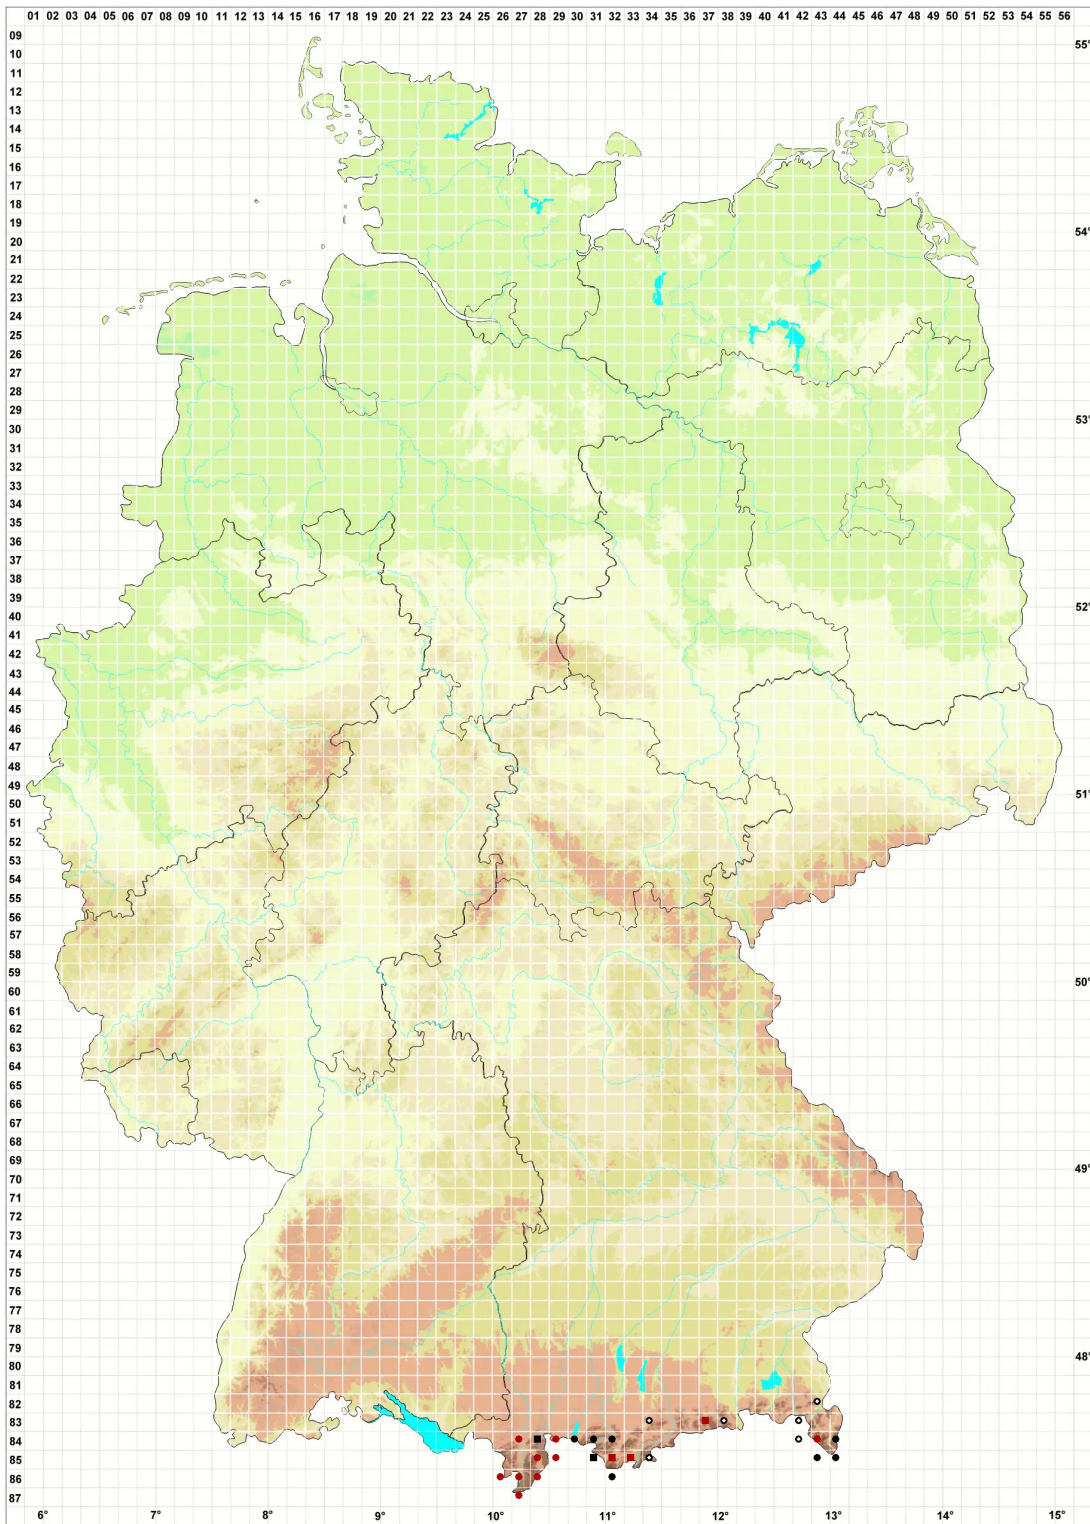

# Encalypta alpina Sm.

## Alpen-Glockenhut

### Legende:

#### Symbole:

Ausgefülltes Symbol:  
Zeitraum von 1980 bis heute (Aktuelle Angabe)

Leeres Symbol:  
Zeitraum vor 1980 (Altangabe)

Quadrat: Herbarbeleg