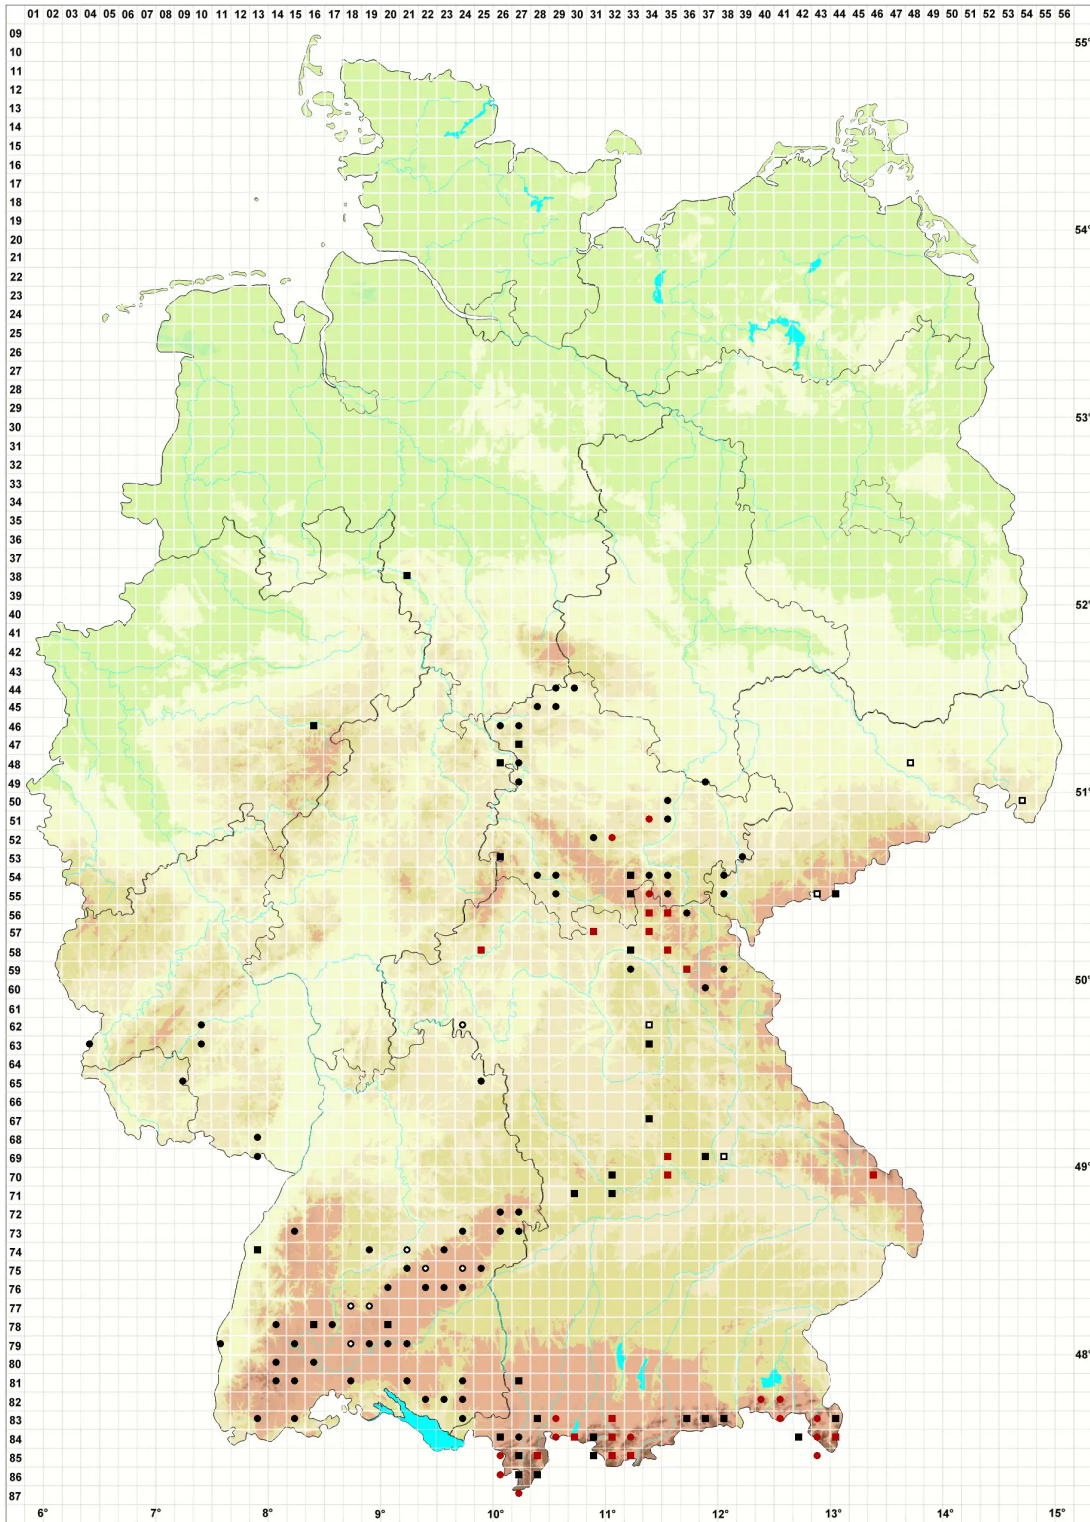

Schistidium robustum (Nees & Hornsch.) H.H.Blom

Kräftiges Spalthütchen

Legende:

Symbole:

Ausgefülltes Symbol:
Zeitraum von 1980 bis heute (Aktuelle Angabe)

Leeres Symbol:
Zeitraum vor 1980 (Altangabe)

Quadrat: Herbarbeleg