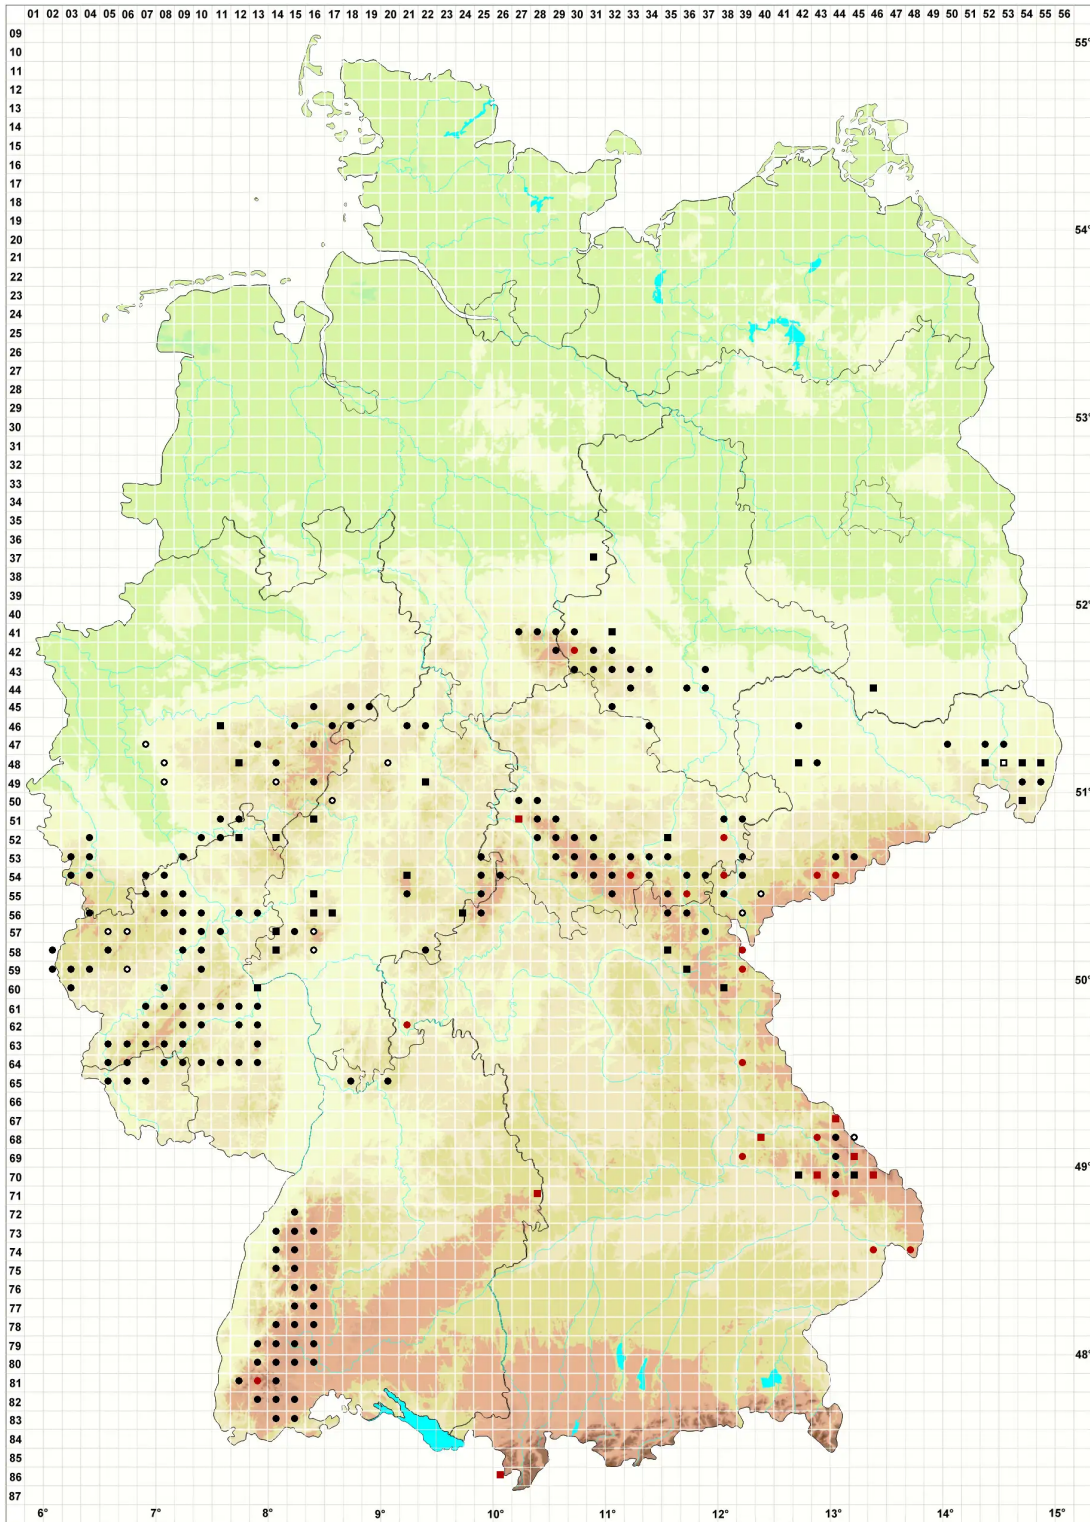

# Grimmia montana Bruch & Schimp.

## Berg-Kissenmoos

**Legende:**

**Symbole:**

Ausgefülltes Symbol:  
Zeitraum von 1980 bis heute (Aktuelle Angabe)

Leeres Symbol:  
Zeitraum vor 1980 (Altangabe)

Quadrat: Herbarbeleg