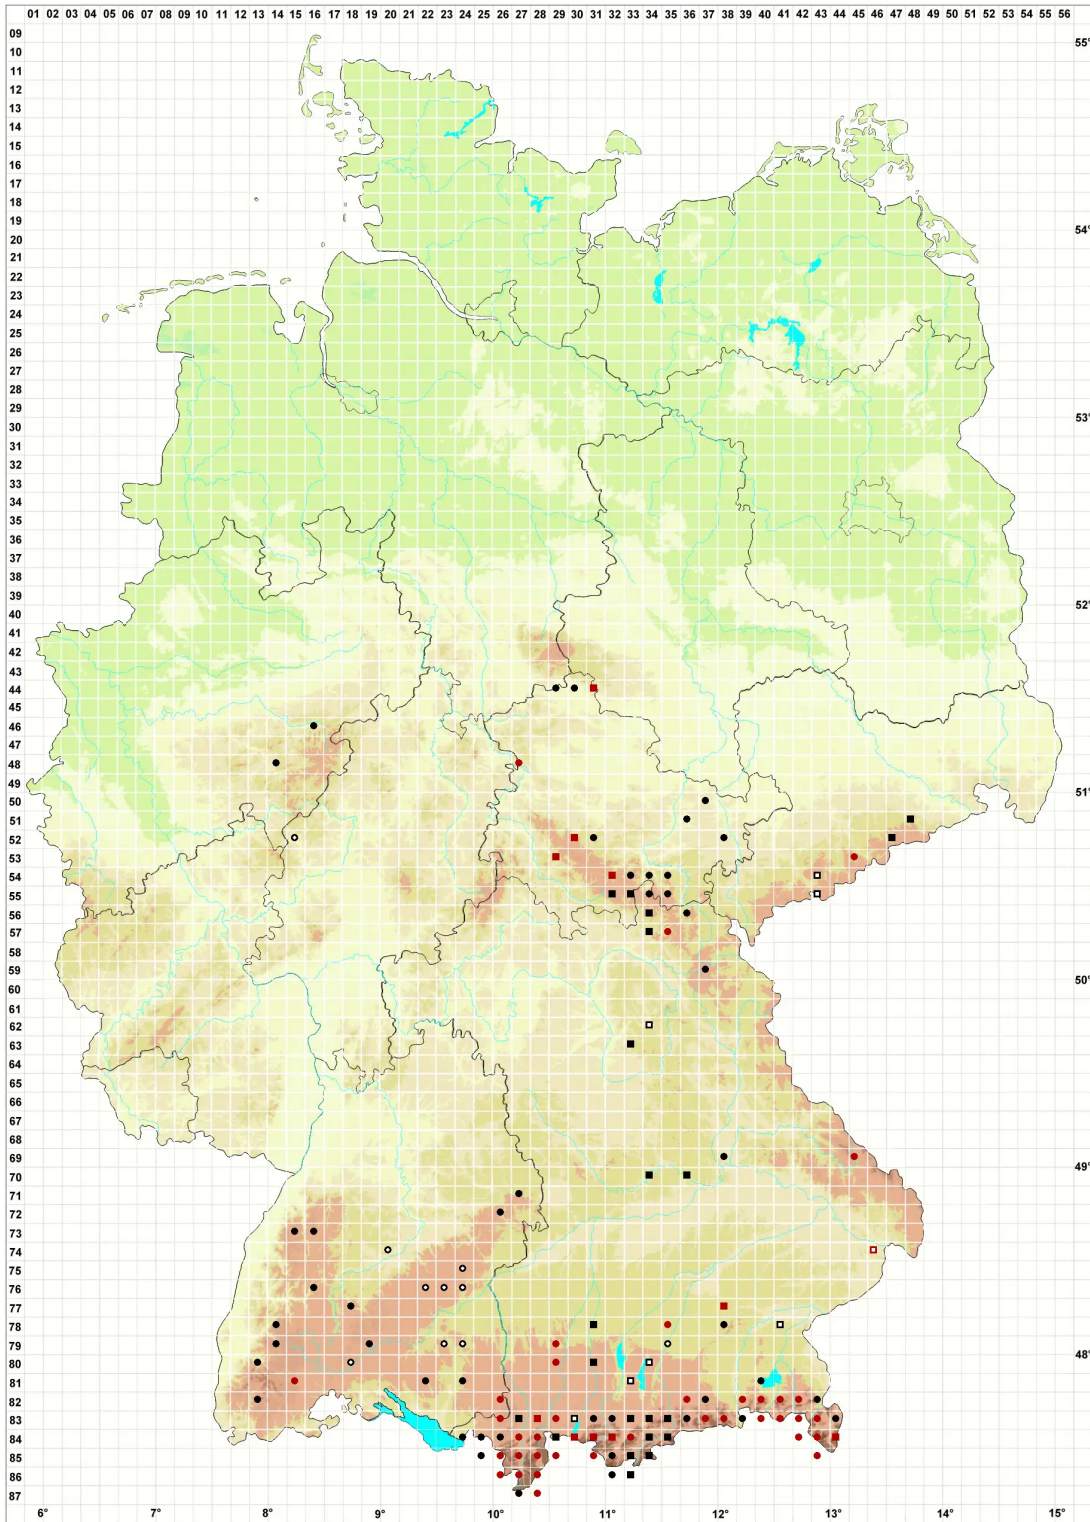

Schistidium trichodon (Brid.) Poelt

Haarzahn-Spalthütchen

Legende:

Symbole:

Ausgefülltes Symbol:
Zeitraum von 1980 bis heute (Aktuelle Angabe)

Leeres Symbol:
Zeitraum vor 1980 (Altangabe)

Quadrat: Herbarbeleg