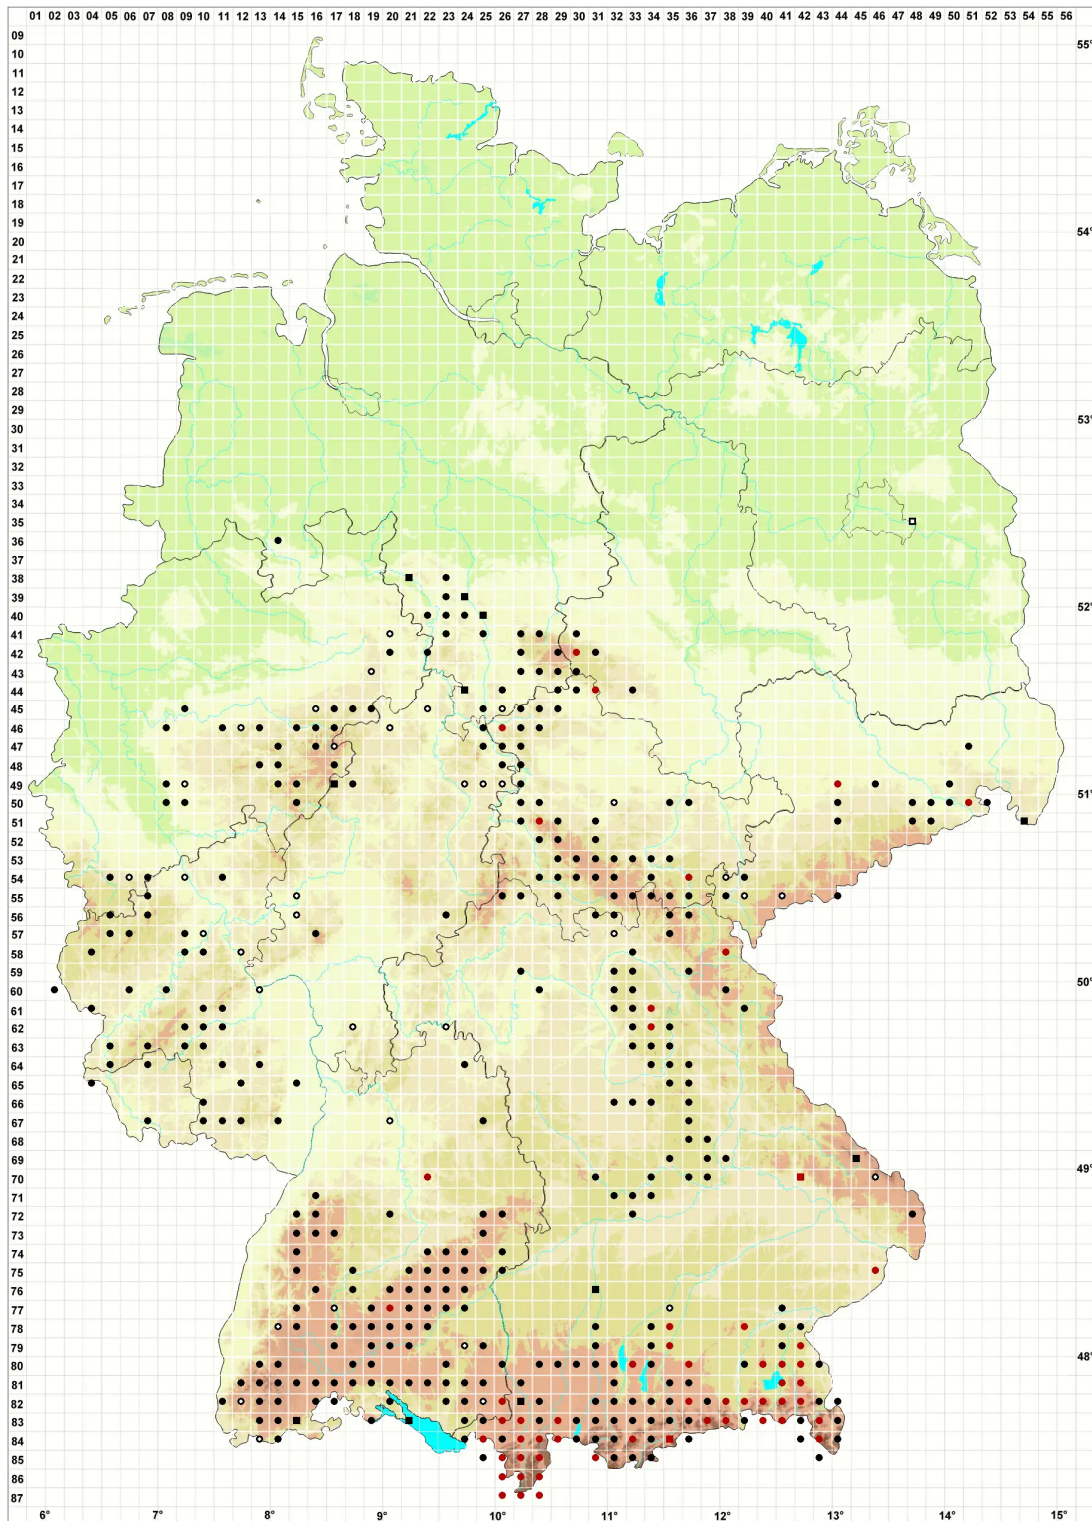

# Gymnostomum aeruginosum Sm.

## Grünspan-Nacktmundmoos

### Legende:

#### Symbole:

Ausgefülltes Symbol:  
Zeitraum von 1980 bis heute (Aktuelle Angabe)

Leeres Symbol:  
Zeitraum vor 1980 (Altangabe)

Quadrat: Herbarbeleg