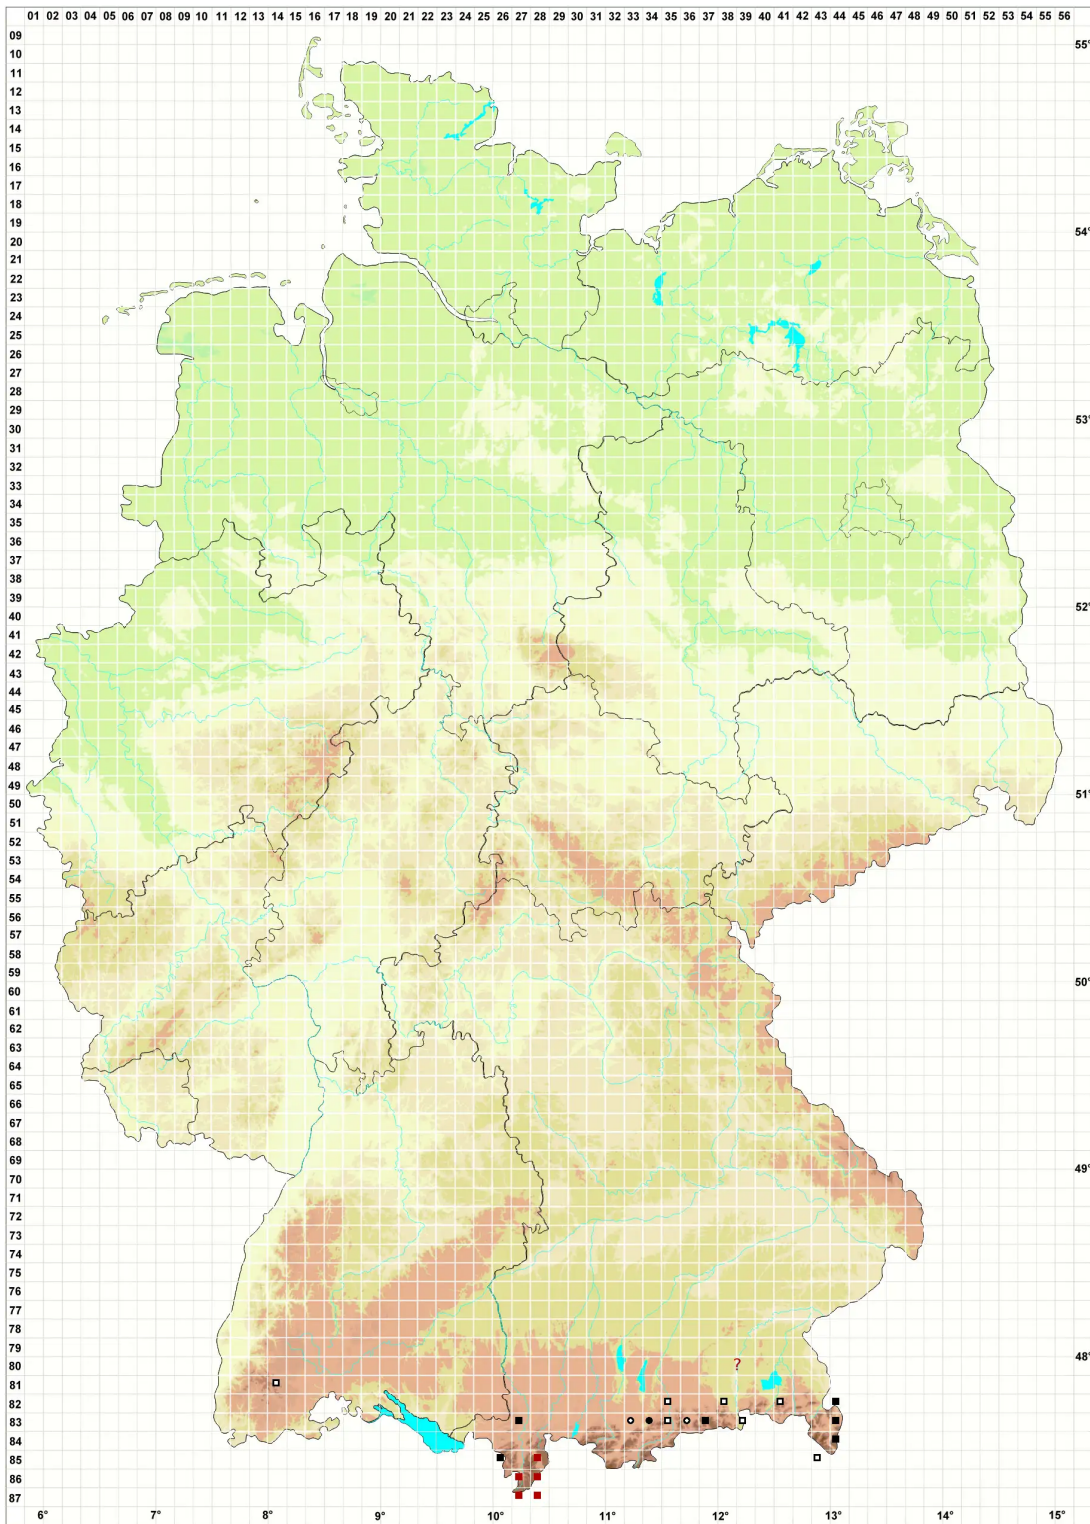

Weissia wimmeriana (Sendtn.) Bruch & Schimp.

Wimmers Perlmoos, Einhäusiges Perlmoos, Wimmers Perlmoos

Legende:

Symbole:

Ausgefülltes Symbol:
Zeitraum von 1980 bis heute (Aktuelle Angabe)

Leeres Symbol:
Zeitraum vor 1980 (Altangabe)

Quadrat: Herbarbeleg