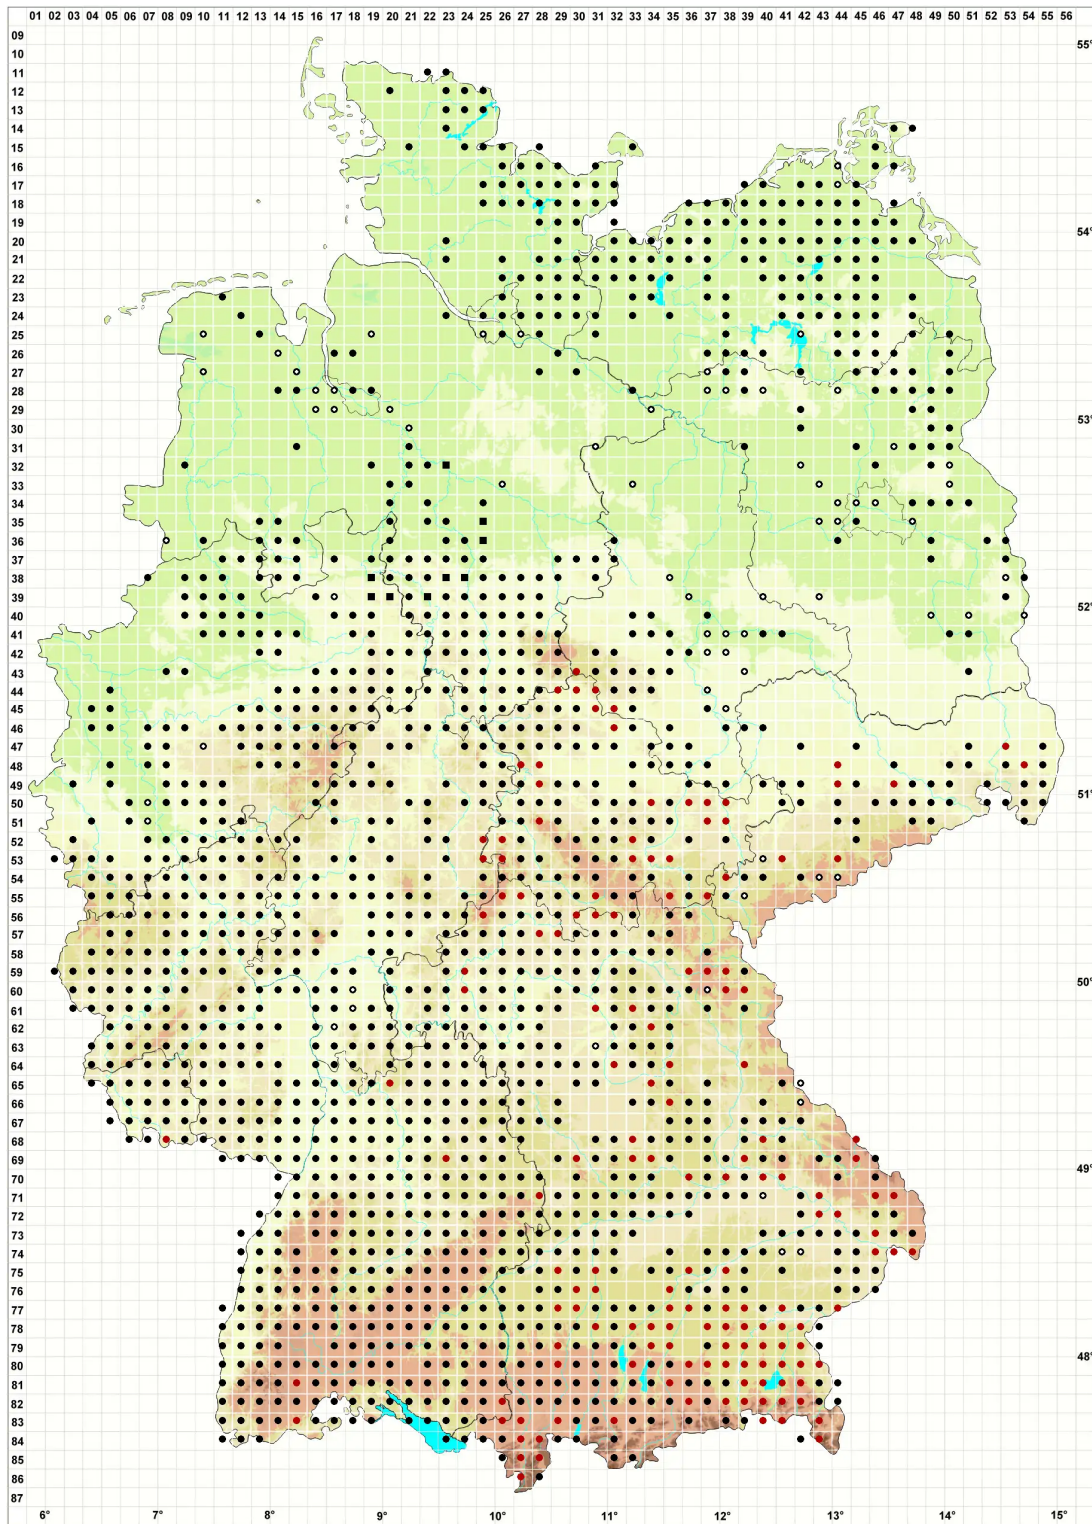

Homalia trichomanoides (Hedw.) Brid.

Streifenfarn-Flachmoos

Legende:

Symbole:

Ausgefülltes Symbol:
Zeitraum von 1980 bis heute (Aktuelle Angabe)

Leeres Symbol:
Zeitraum vor 1980 (Altangabe)

Quadrat: Herbarbeleg