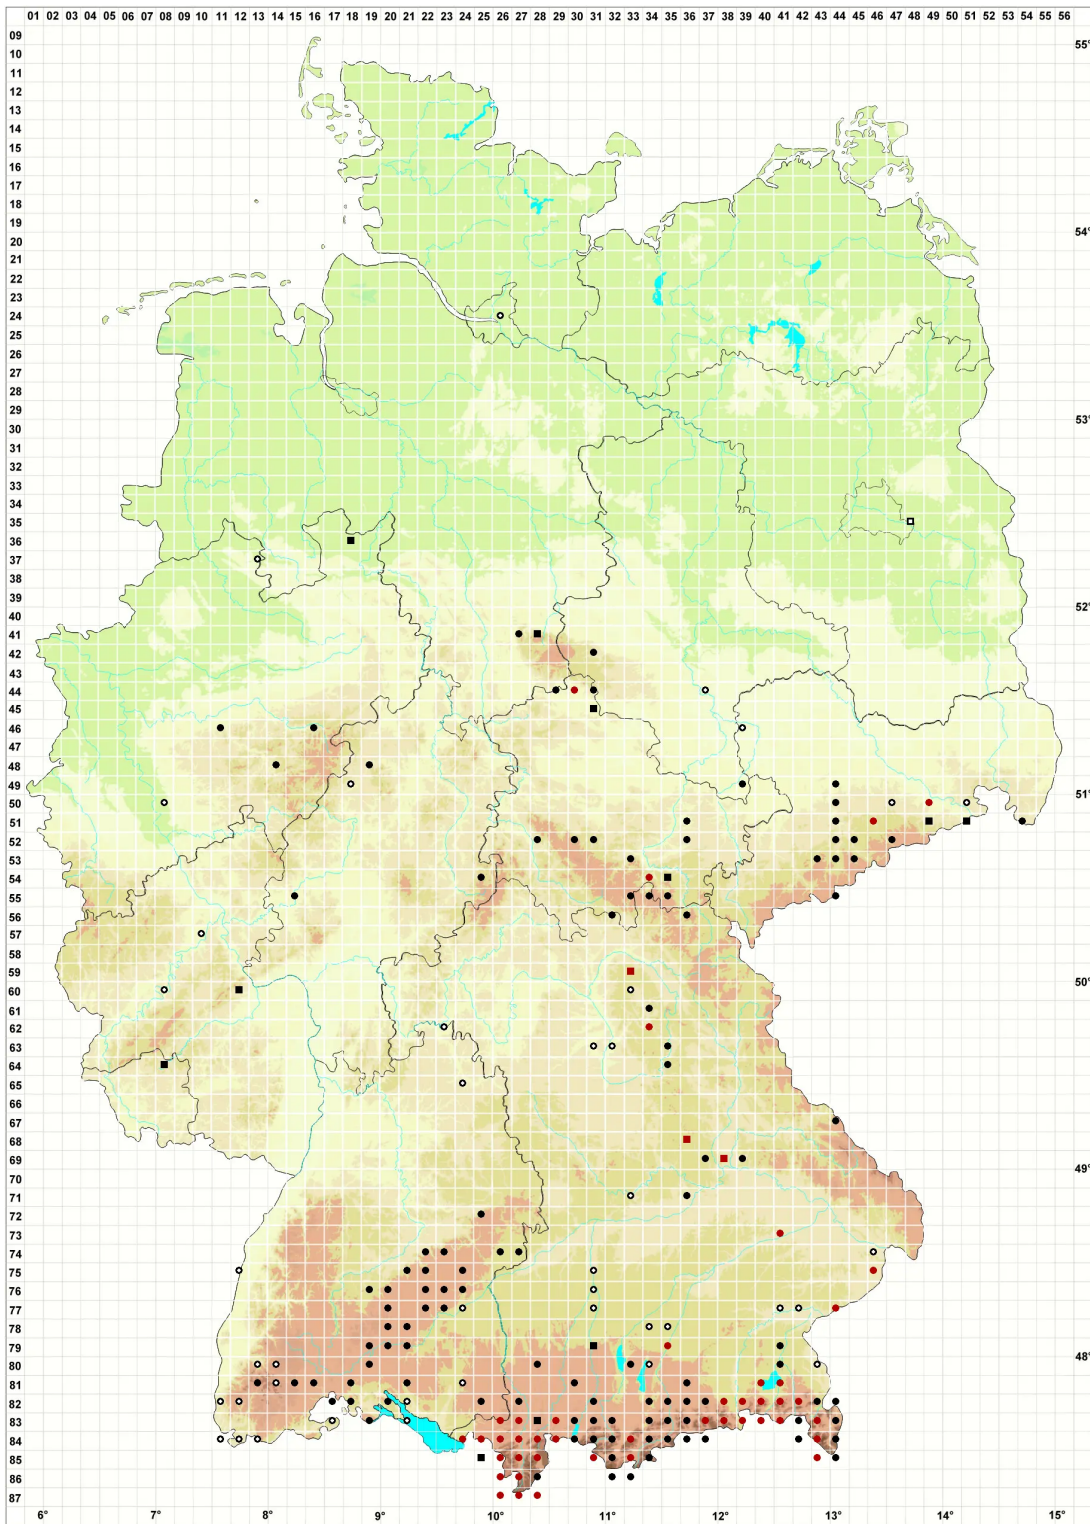

Hymenostylium recurvirostrum (Hedw.) Dixon

Krummschnäbeliges Deckelsäulchenmoos

Legende:

Symbole:

Ausgefülltes Symbol:
Zeitraum von 1980 bis heute (Aktuelle Angabe)

Leeres Symbol:
Zeitraum vor 1980 (Altangabe)

Quadrat: Herbarbeleg