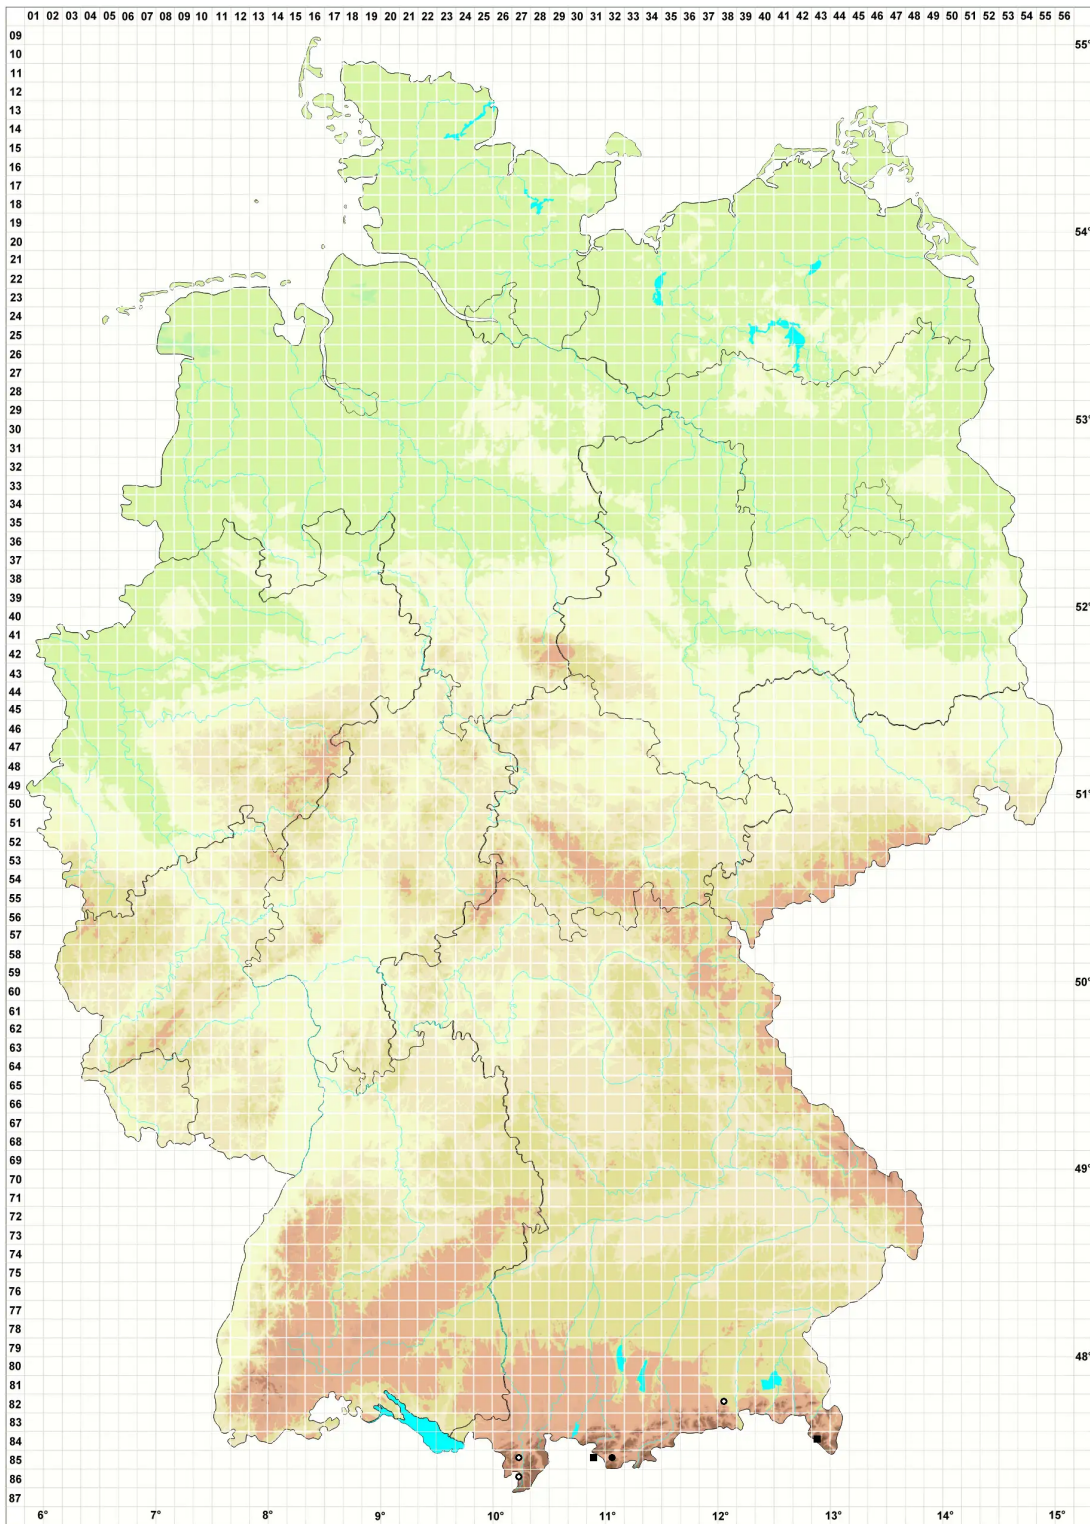

# Hypnum revolutum var. dolomiticum (Milde) Mönk.

Dolomiten-Schlafmoos, Dolomit Gekrümmtes Schlafmoos

Legende:

**Symbole:**

Ausgefülltes Symbol:  
Zeitraum von 1980 bis heute (Aktuelle Angabe)

Leeres Symbol:  
Zeitraum vor 1980 (Altangabe)

Quadrat: Herbarbeleg