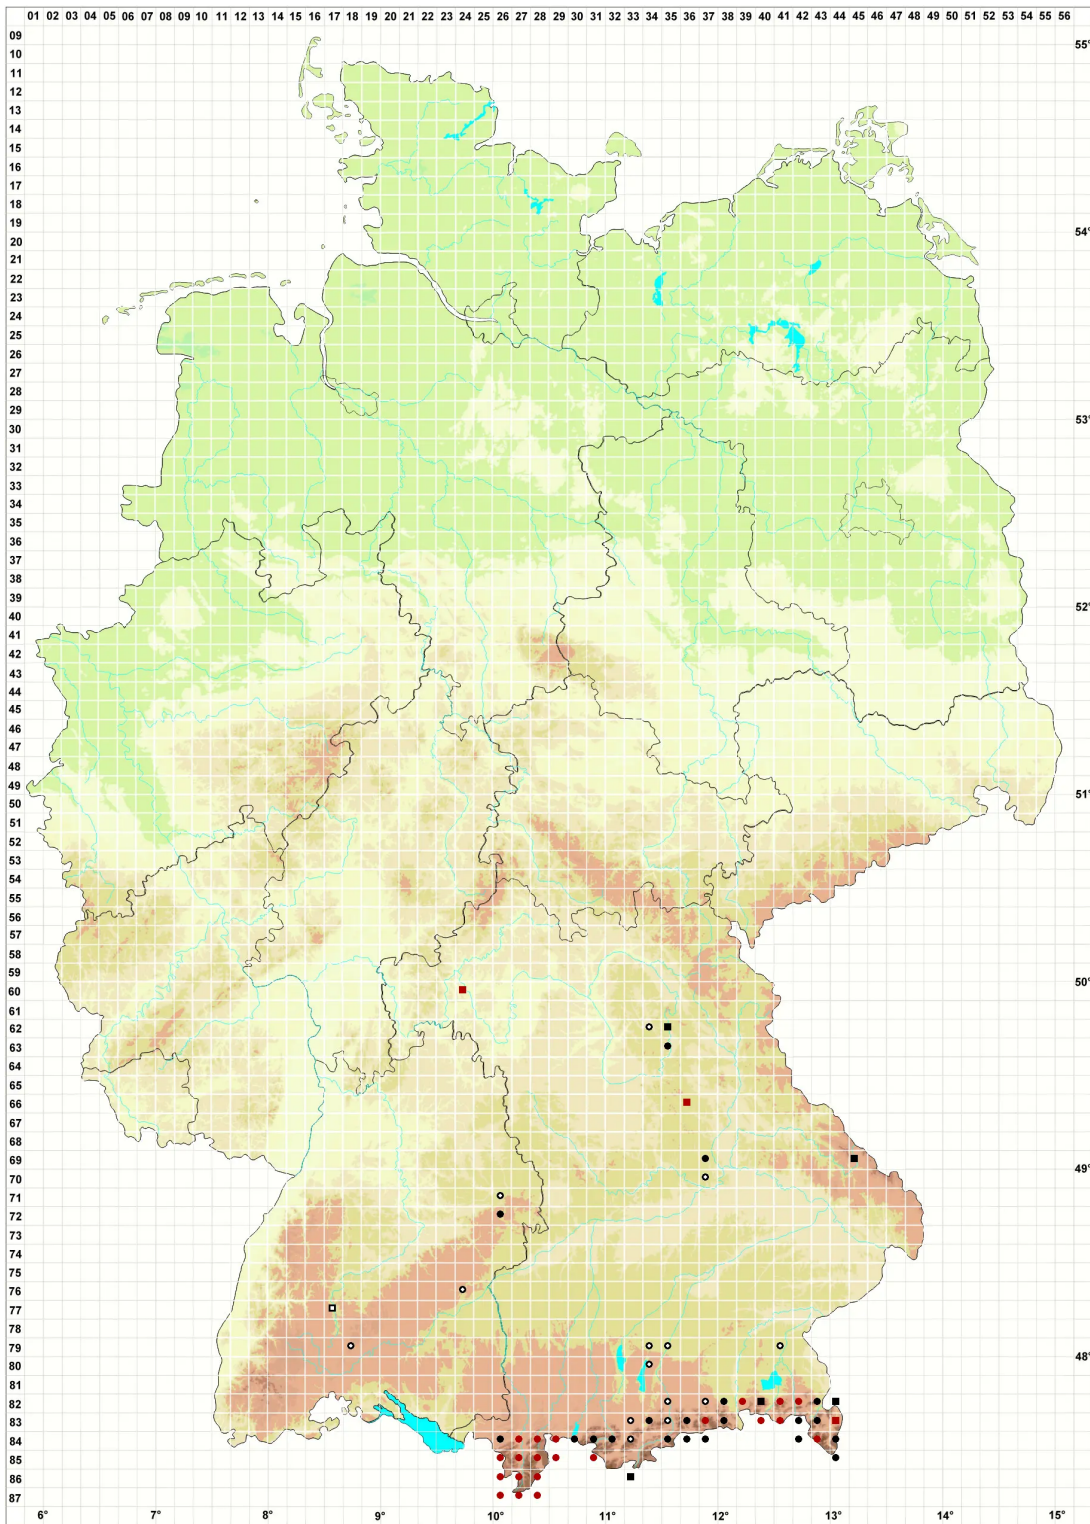

Hypnum sauteri Schimp.

Sauters Schlafmoos

Legende:

Symbole:

Ausgefülltes Symbol:
Zeitraum von 1980 bis heute (Aktuelle Angabe)

Leeres Symbol:
Zeitraum vor 1980 (Altangabe)

Quadrat: Herbarbeleg