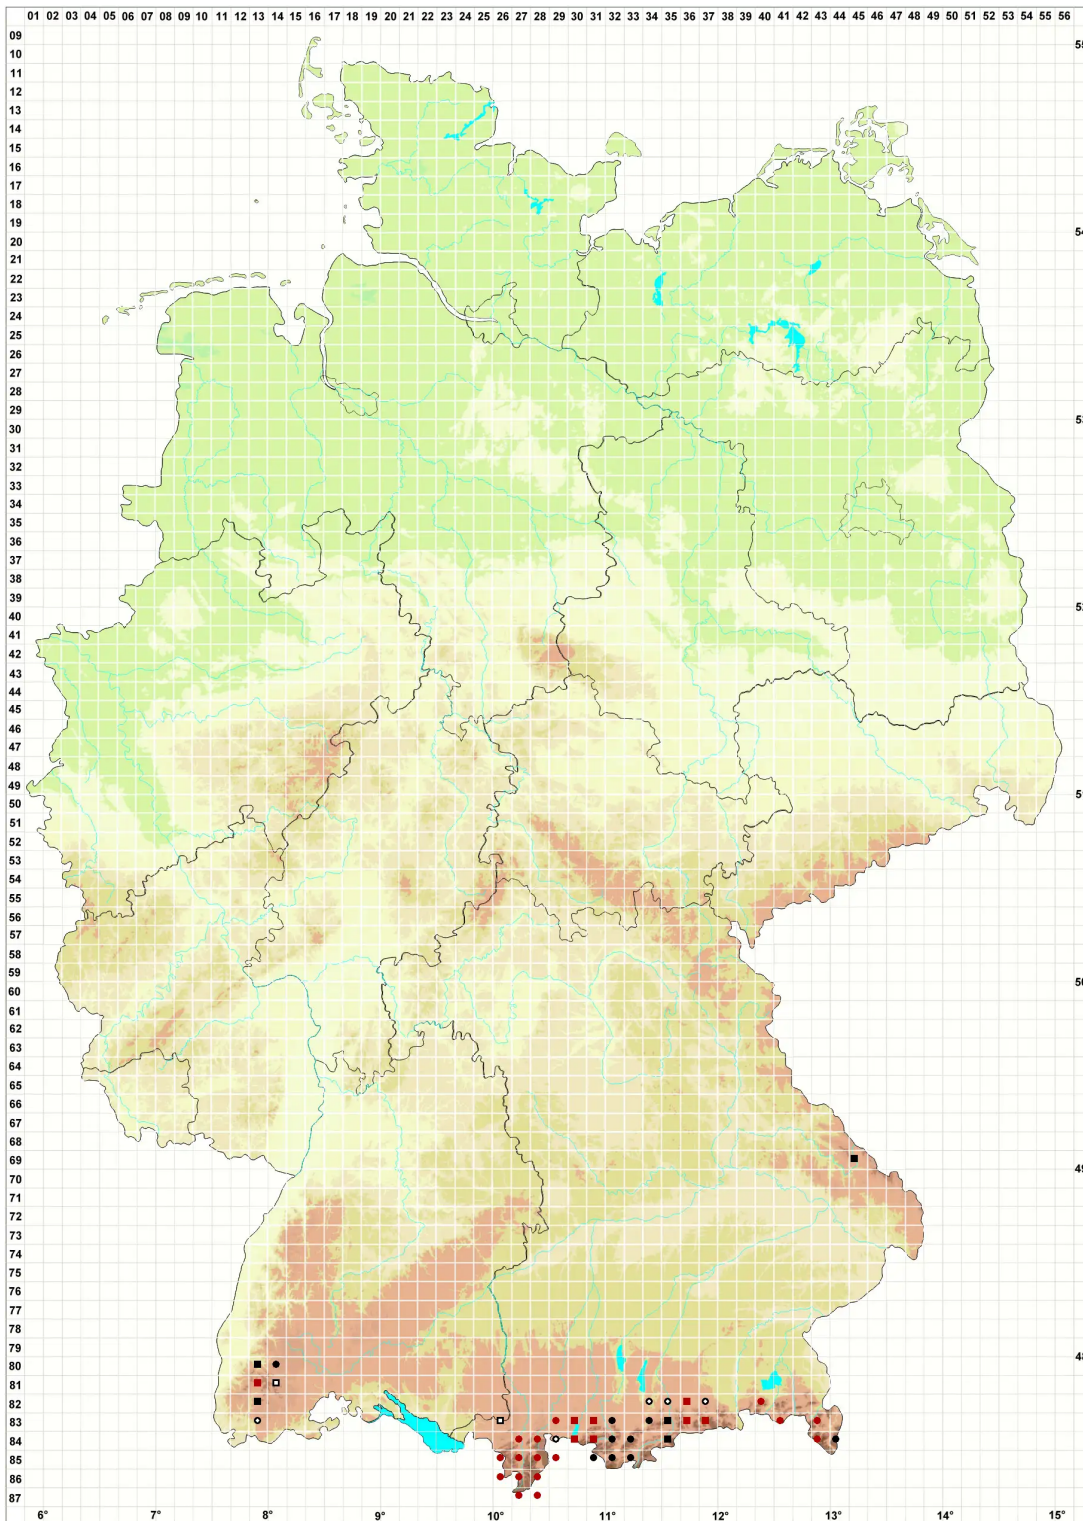

# Isopterygiopsis muelleriana (Schimp.) Z.Iwats.

Müllers Gleichflügelmoos, Müllers Neugleichflügelmoos

Legende:

**Symbole:**

Ausgefülltes Symbol:  
Zeitraum von 1980 bis heute (Aktuelle Angabe)

Leeres Symbol:  
Zeitraum vor 1980 (Altangabe)

Quadrat: Herbarbeleg