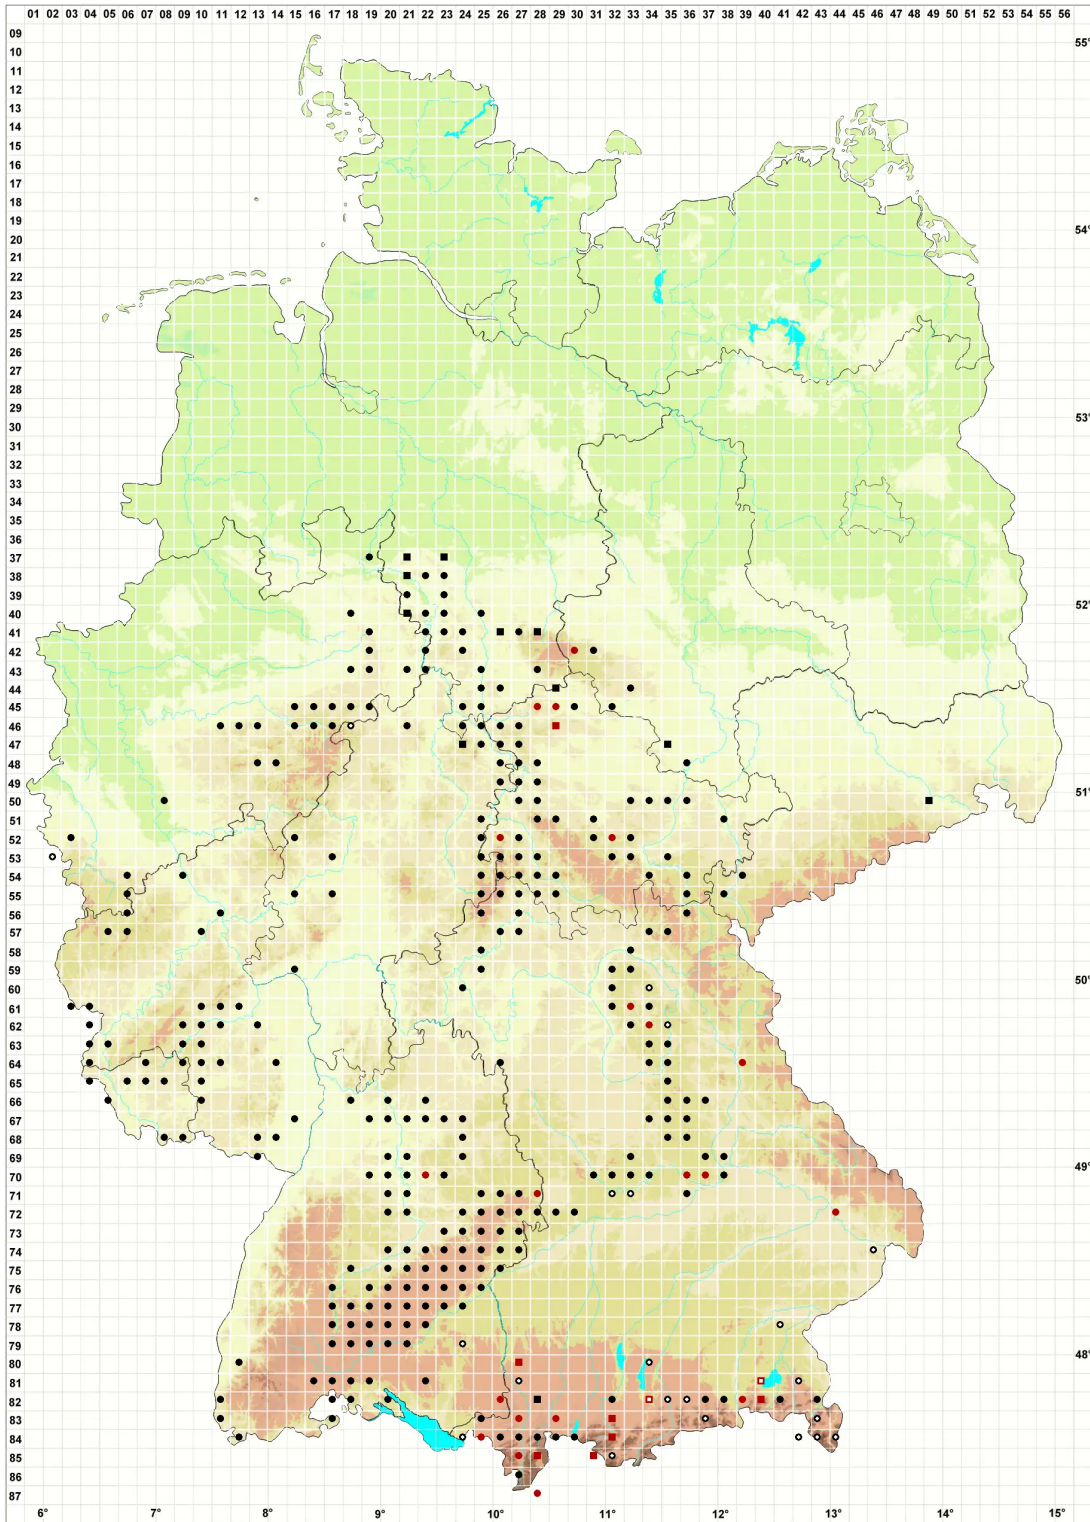

Plasteurhynchium striatulum (Spruce) M.Fleisch.

Echtes Kalkschönschnabelmoos

Legende:

Symbole:

Ausgefülltes Symbol:
Zeitraum von 1980 bis heute (Aktuelle Angabe)

Leeres Symbol:
Zeitraum vor 1980 (Altangabe)

Quadrat: Herbarbeleg