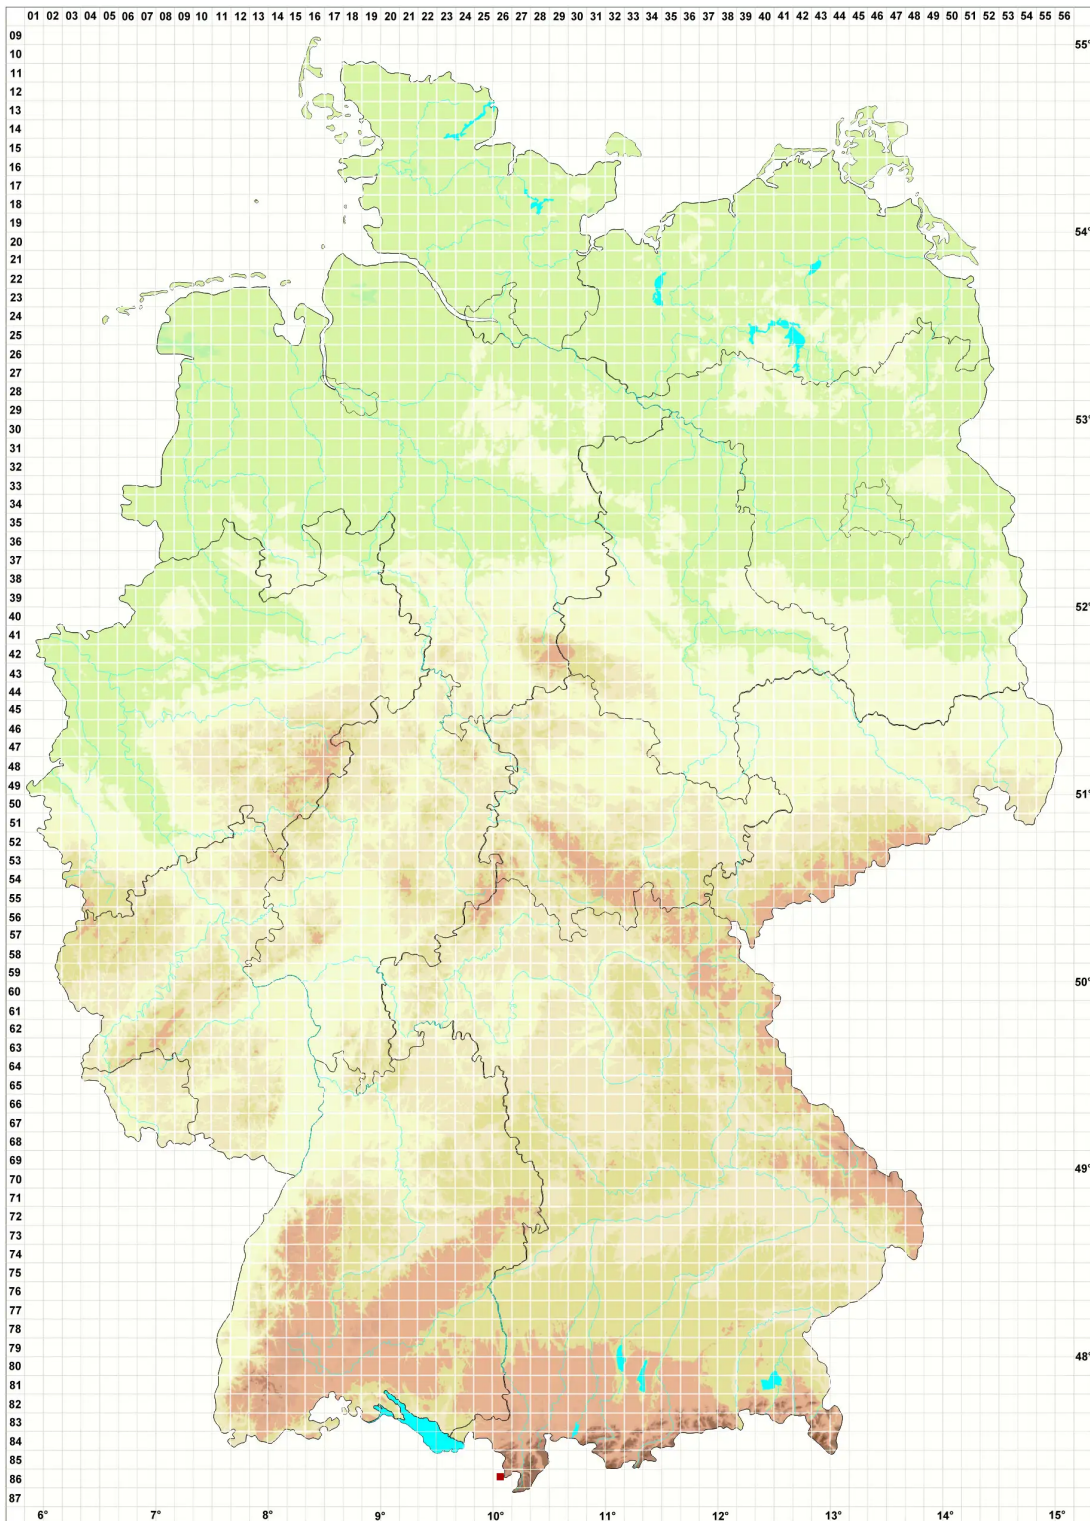

Isopaches decolorans (Limpr.) H.Buch

Entfärbtes Wurmspitzmoos

Legende:

Symbole:

Ausgefülltes Symbol:
Zeitraum von 1980 bis heute (Aktuelle Angabe)

Leeres Symbol:
Zeitraum vor 1980 (Altangabe)

Quadrat: Herbarbeleg