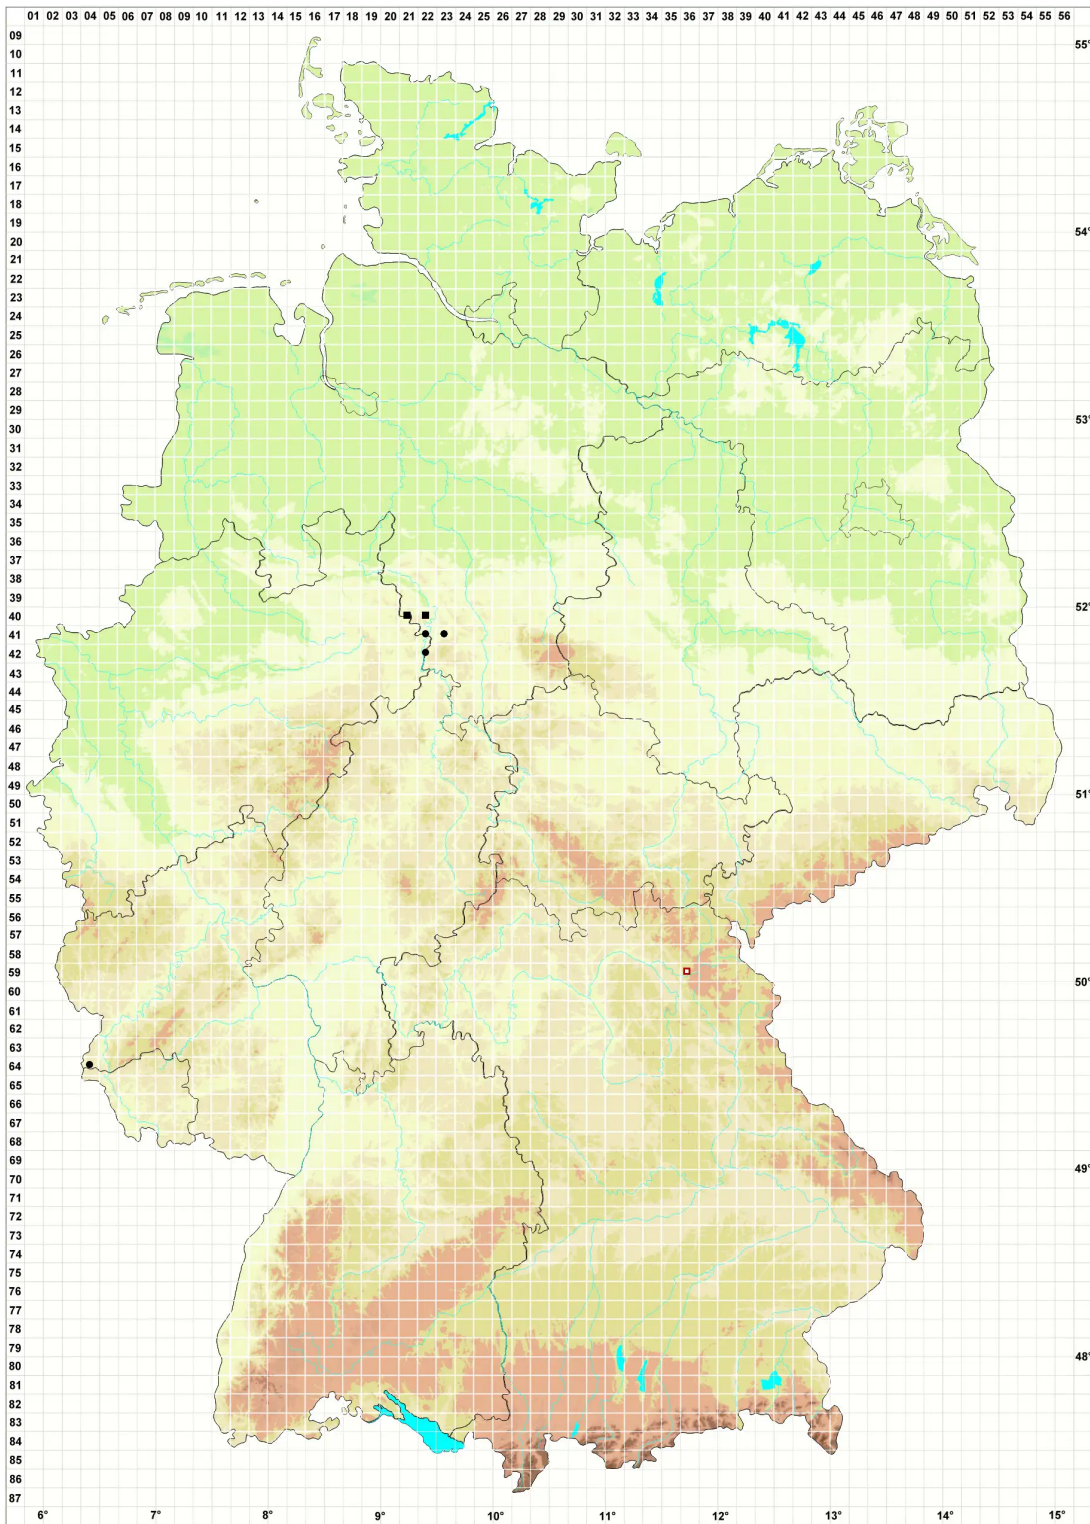

Microbryum rectum (With.) R.H.Zander

Kugelfrüchtiges Zwergglanzmoos

Legende:

Symbole:

Ausgefülltes Symbol:
Zeitraum von 1980 bis heute (Aktuelle Angabe)

Leeres Symbol:
Zeitraum vor 1980 (Altangabe)

Quadrat: Herbarbeleg