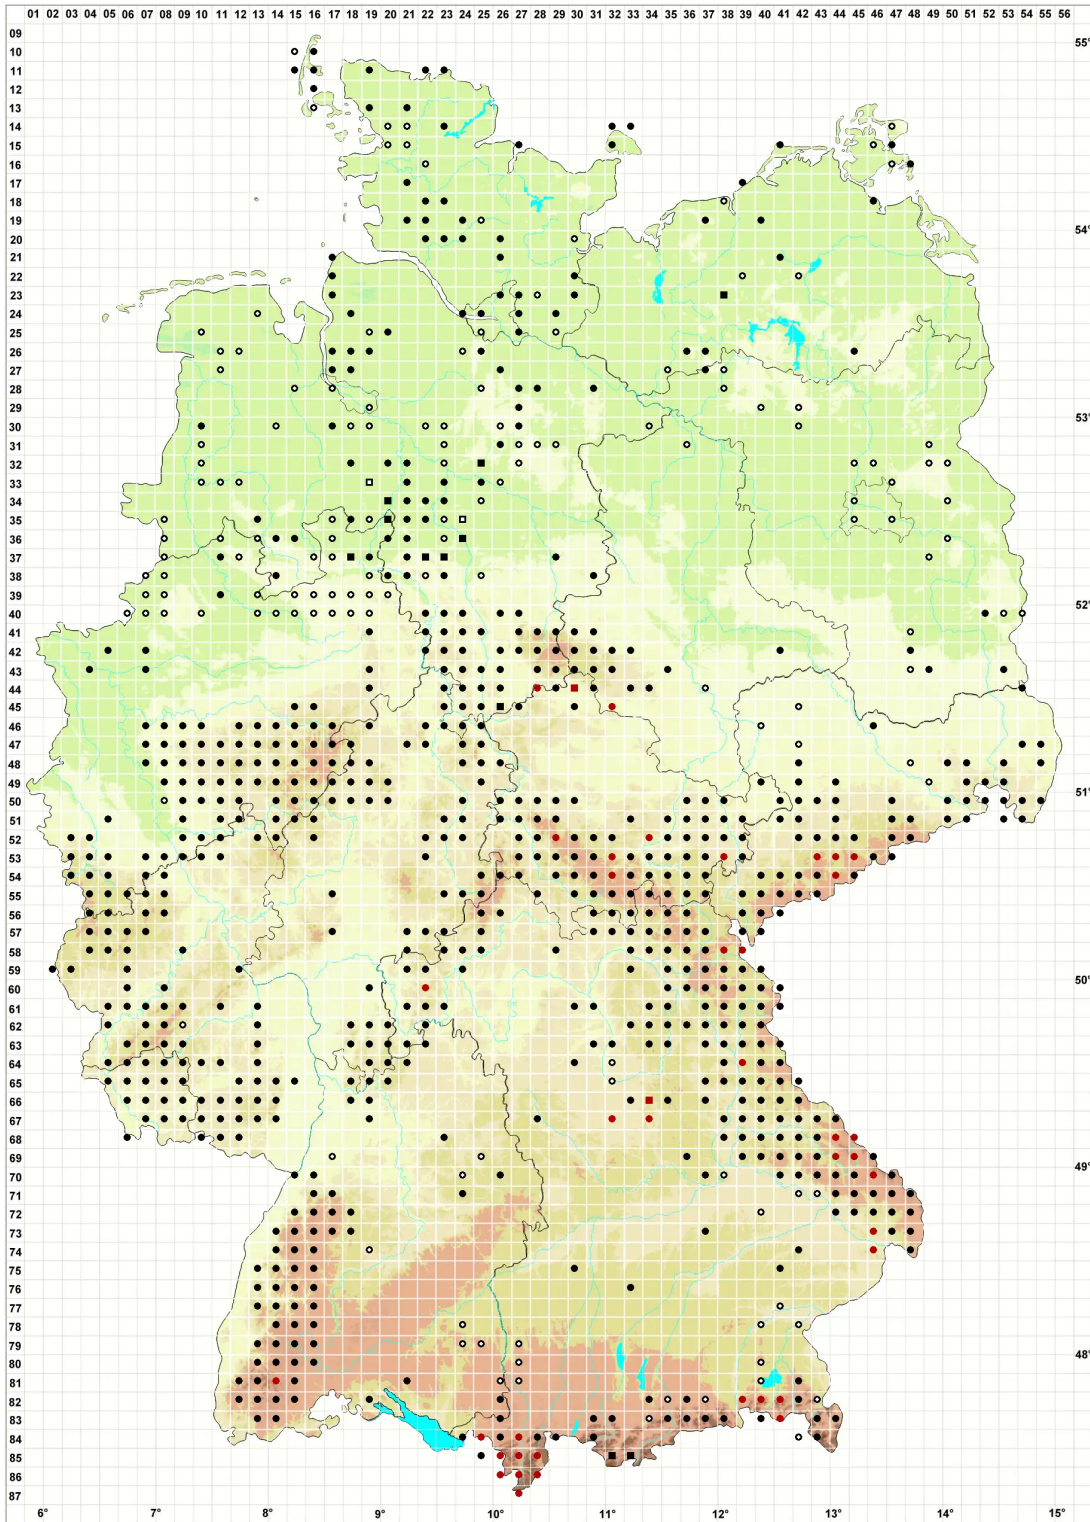

Nardia scalaris Gray

Gewöhnliches Scheibenblattmoos

Legende:

Symbole:

Ausgefülltes Symbol:
Zeitraum von 1980 bis heute (Aktuelle Angabe)

Leeres Symbol:
Zeitraum vor 1980 (Altangabe)

Quadrat: Herbarbeleg