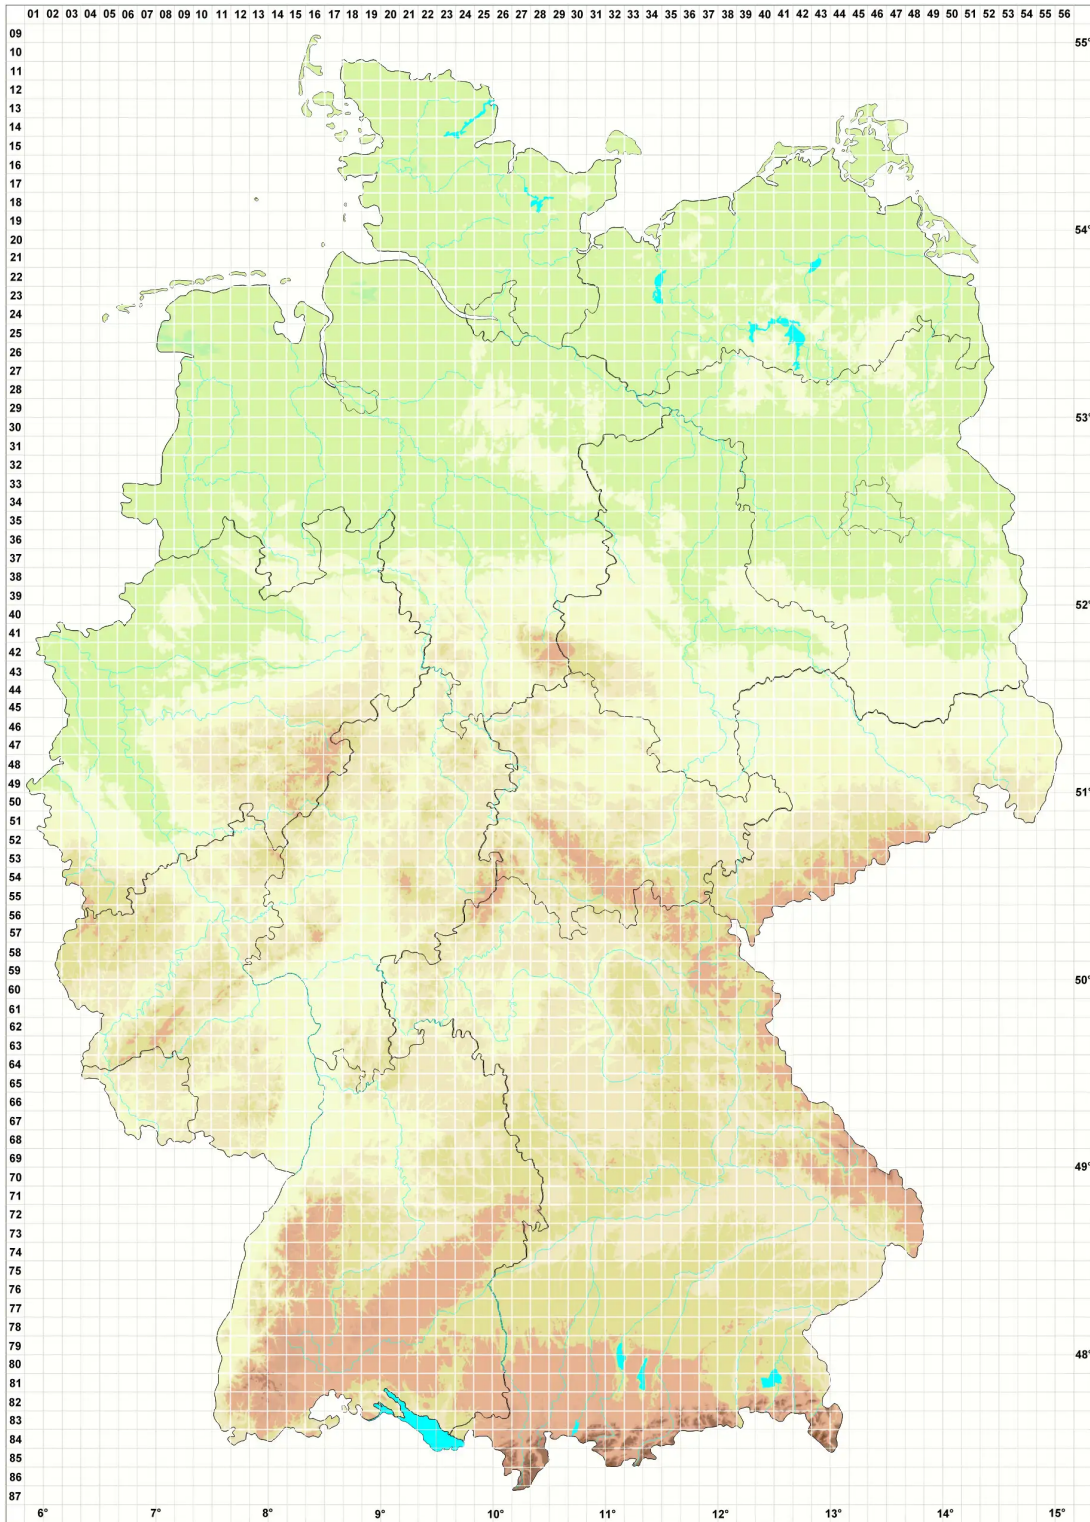

Oxystegus (Limpr.) Hilp.

Spitzdeckelmoos

Legende:

Symbole:

Ausgefülltes Symbol:
Zeitraum von 1980 bis heute (Aktuelle Angabe)

Leeres Symbol:
Zeitraum vor 1980 (Altangabe)

Quadrat: Herbarbeleg