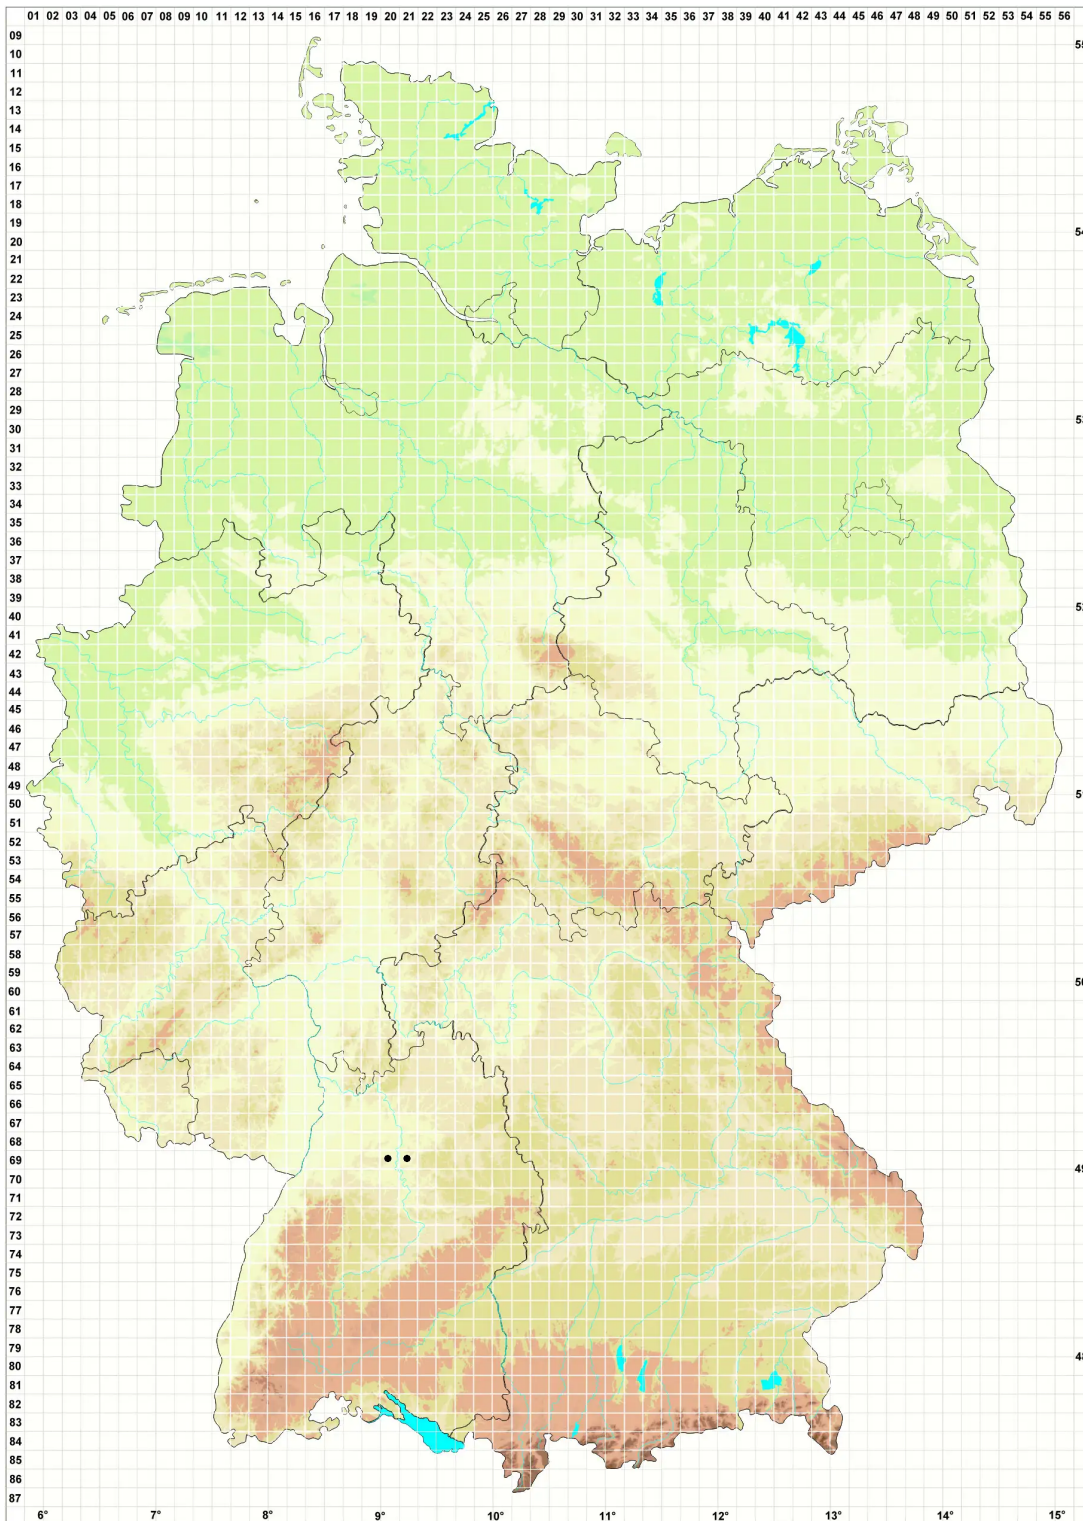

Entosthodon hungaricus (Boros) Loeske

Ungarisches Hinterzahnmoos

Legende:

Symbole:

Ausgefülltes Symbol:
Zeitraum von 1980 bis heute (Aktuelle Angabe)

Leeres Symbol:
Zeitraum vor 1980 (Altangabe)

Quadrat: Herbarbeleg