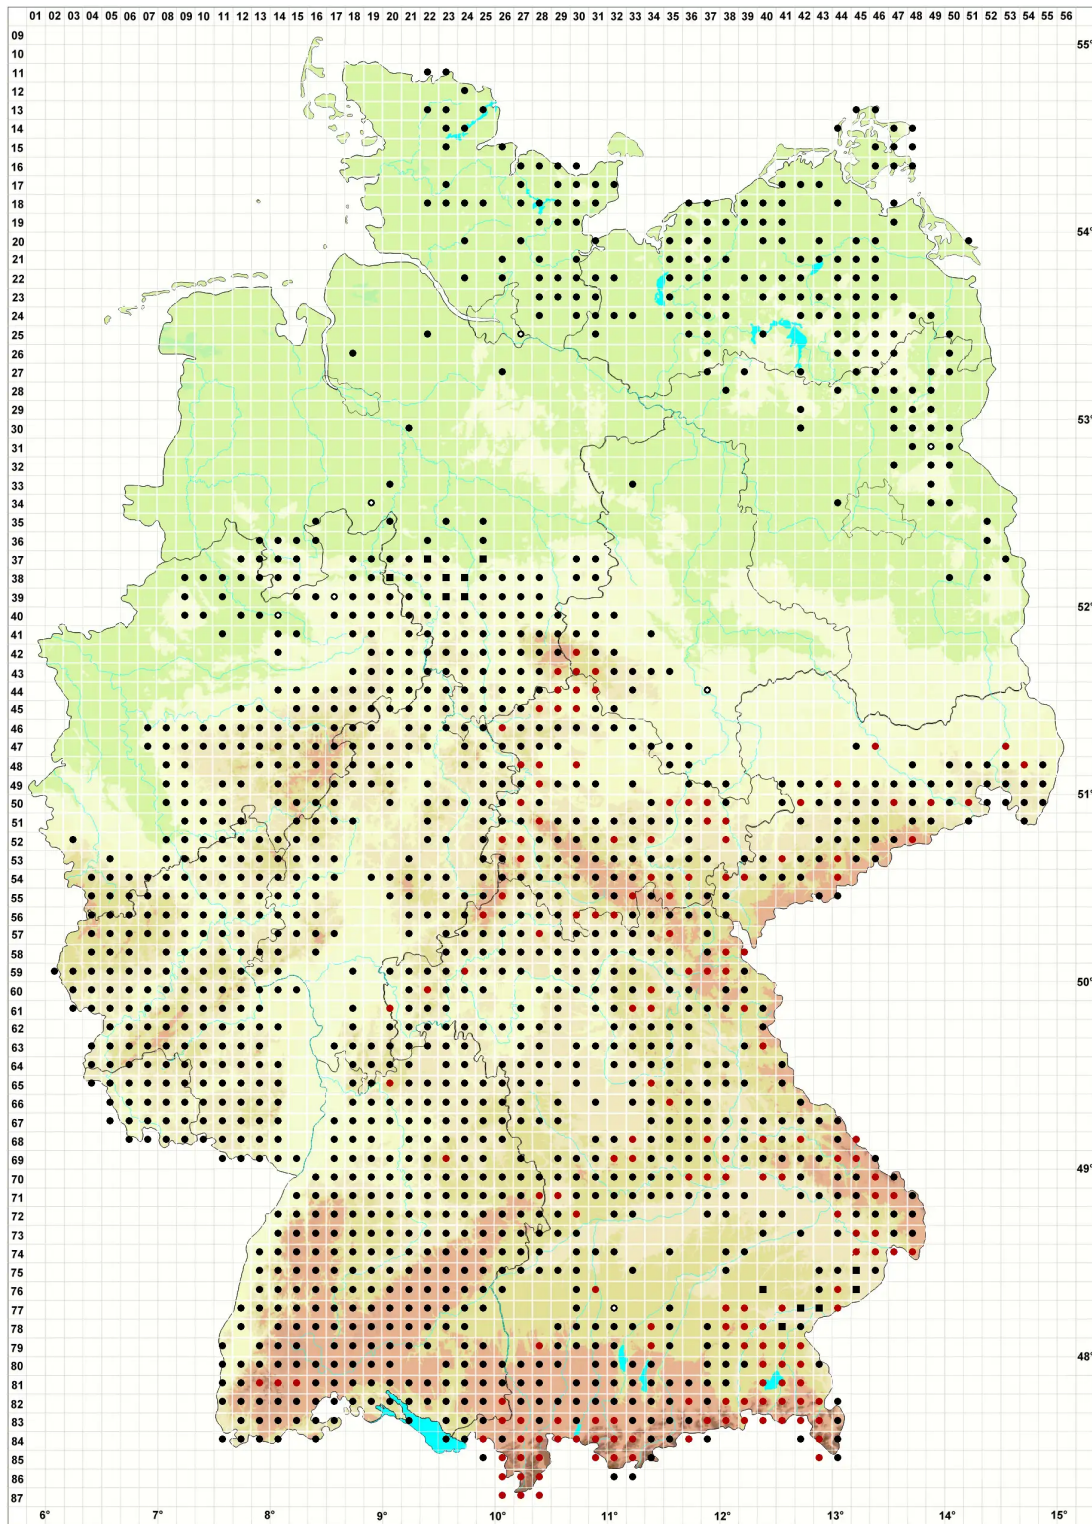

Plagiochila porelloides (Torr. ex Nees) Lindenb.

Kleines Muschelmoos

Legende:

Symbole:

Ausgefülltes Symbol:
Zeitraum von 1980 bis heute (Aktuelle Angabe)

Leeres Symbol:
Zeitraum vor 1980 (Altangabe)

Quadrat: Herbarbeleg