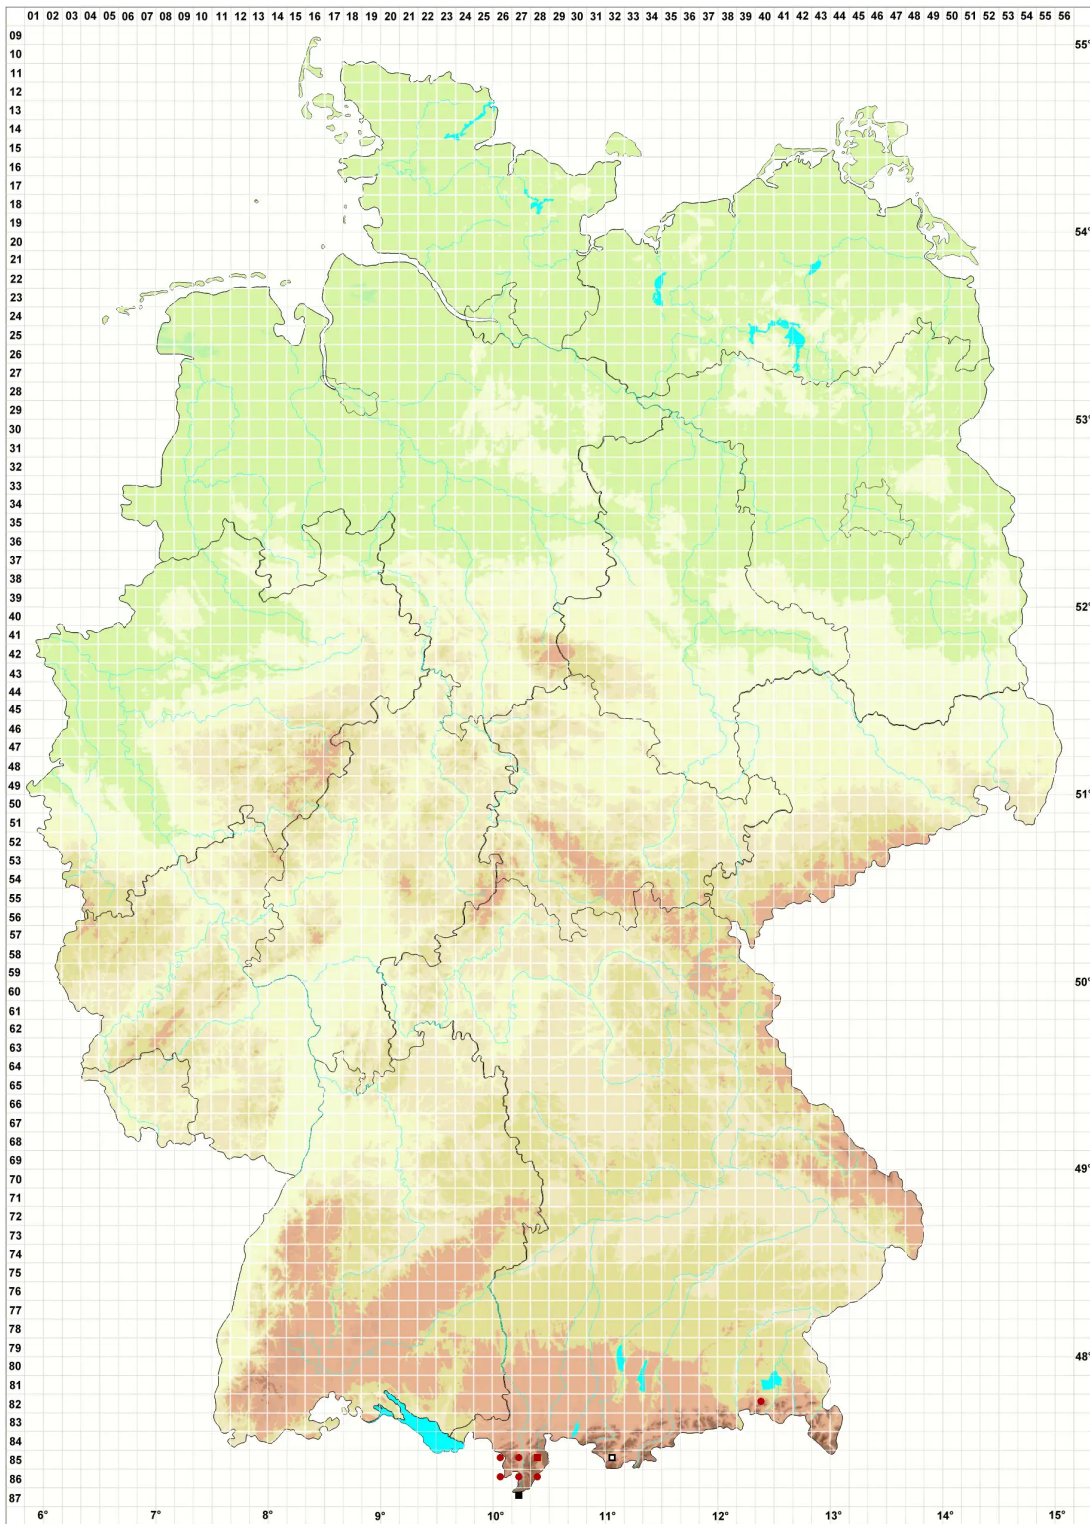

# Pohlia ludwigii (Spreng. ex Schwägr.) Broth.

## Schneeboden-Pohlmoos, Ludwigs Pohlmoos

### Legende:

#### Symbole:

Ausgefülltes Symbol:  
Zeitraum von 1980 bis heute (Aktuelle Angabe)

Leeres Symbol:  
Zeitraum vor 1980 (Altangabe)

Quadrat: Herbarbeleg