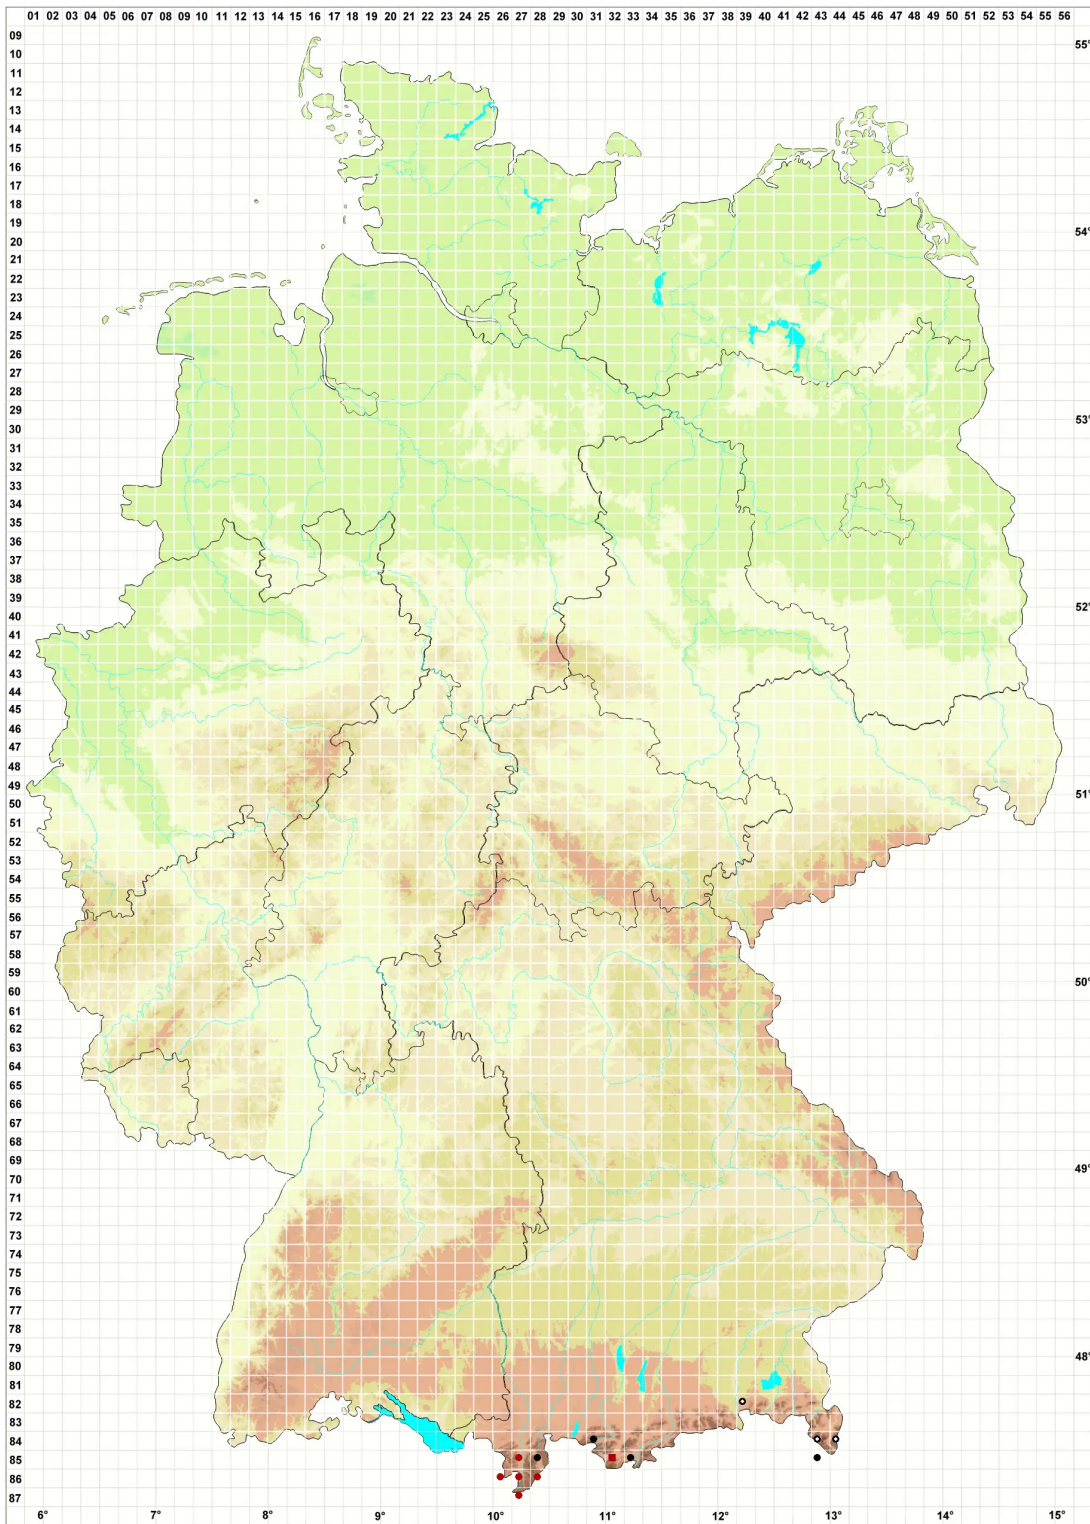

Polytrichastrum sexangulare (Brid.) G.L.Sm.

Norwegisches Haarmützenmoos, Schneetälchen-Neuwidertonmoos

Legende:

Symbole:

Ausgefülltes Symbol:
Zeitraum von 1980 bis heute (Aktuelle Angabe)

Leeres Symbol:
Zeitraum vor 1980 (Altangabe)

Quadrat: Herbarbeleg