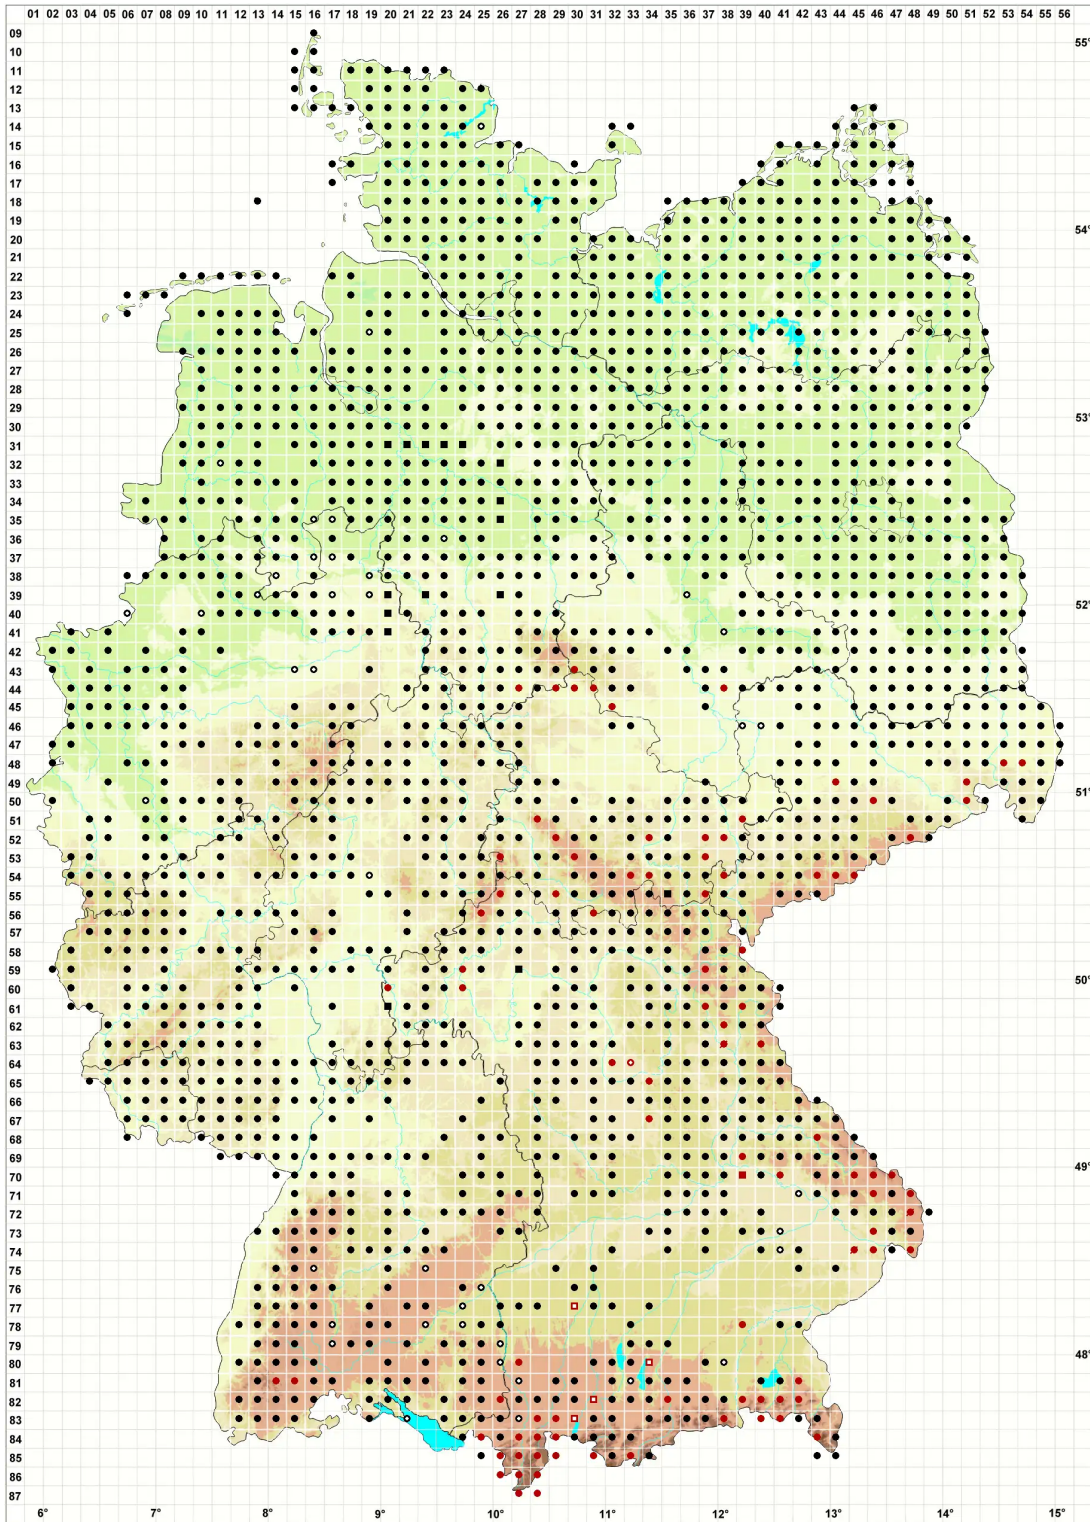

# Polytrichum juniperinum Hedw.

Heide-Frauenhaarmoos, Wacholder-Widertonmoos

Legende:

**Symbole:**

Ausgefülltes Symbol:  
Zeitraum von 1980 bis heute (Aktuelle Angabe)

Leeres Symbol:  
Zeitraum vor 1980 (Altangabe)

Quadrat: Herbarbeleg