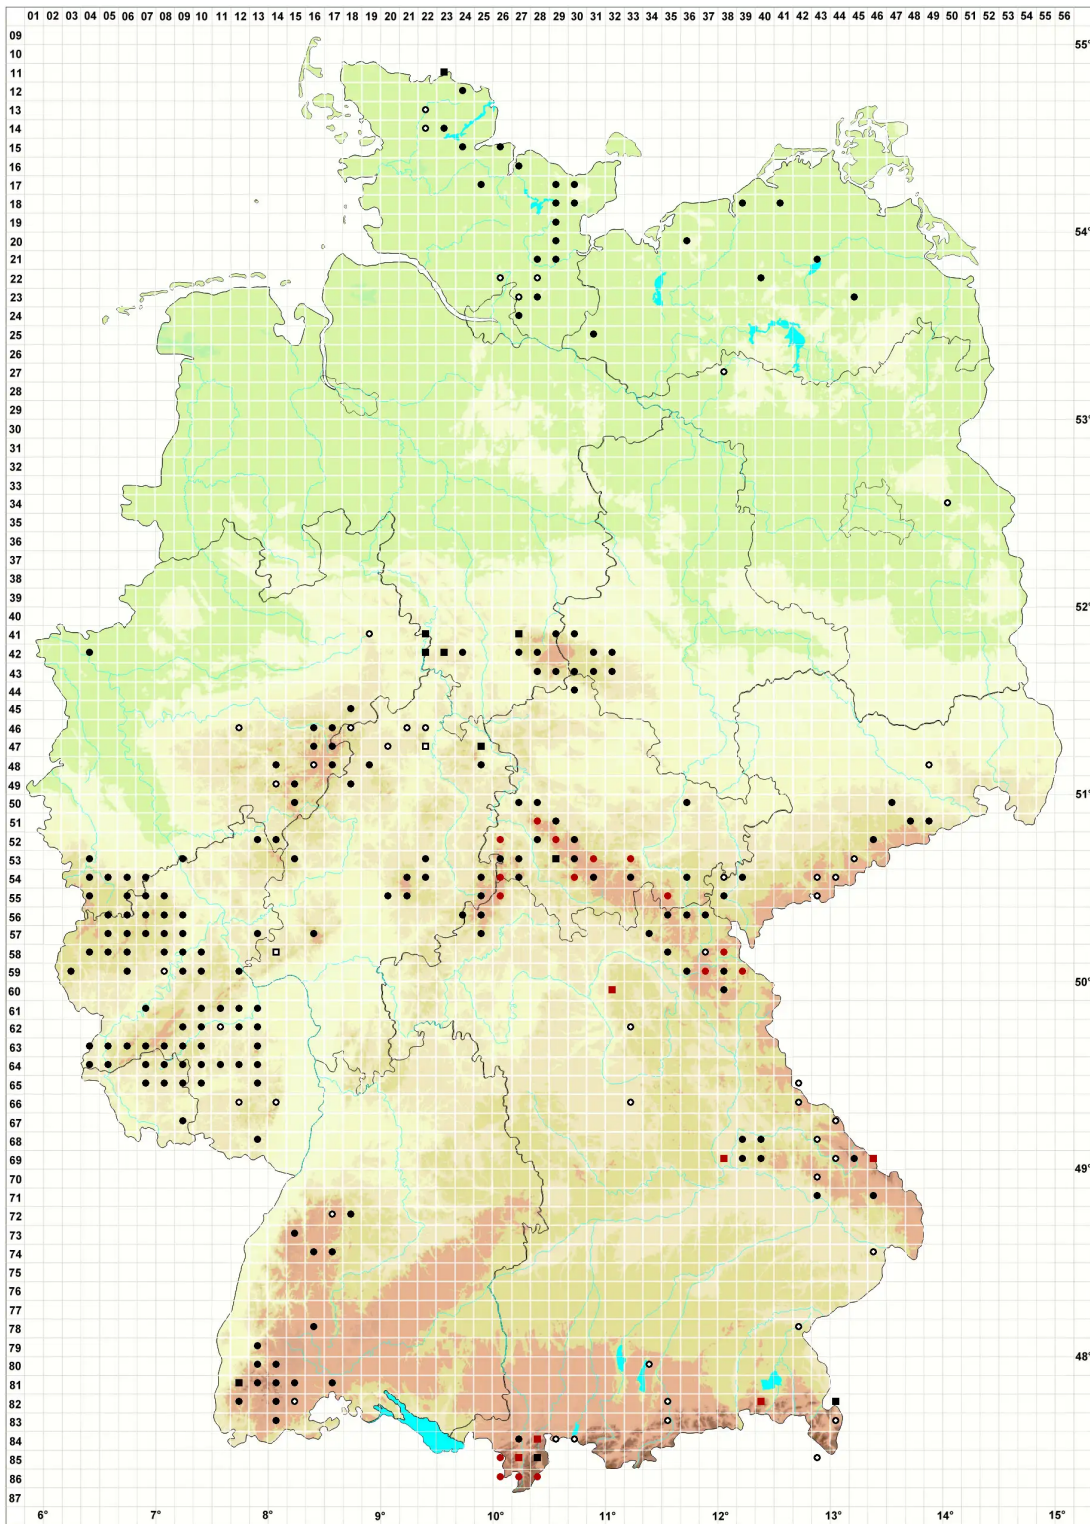

Porella cordaeana (Huebener) Moore

Bach-Kahlfruchtmoos, Cordas Kahlfruchtmoos

Legende:

Symbole:

Ausgefülltes Symbol:
Zeitraum von 1980 bis heute (Aktuelle Angabe)

Leeres Symbol:
Zeitraum vor 1980 (Altangabe)

Quadrat: Herbarbeleg