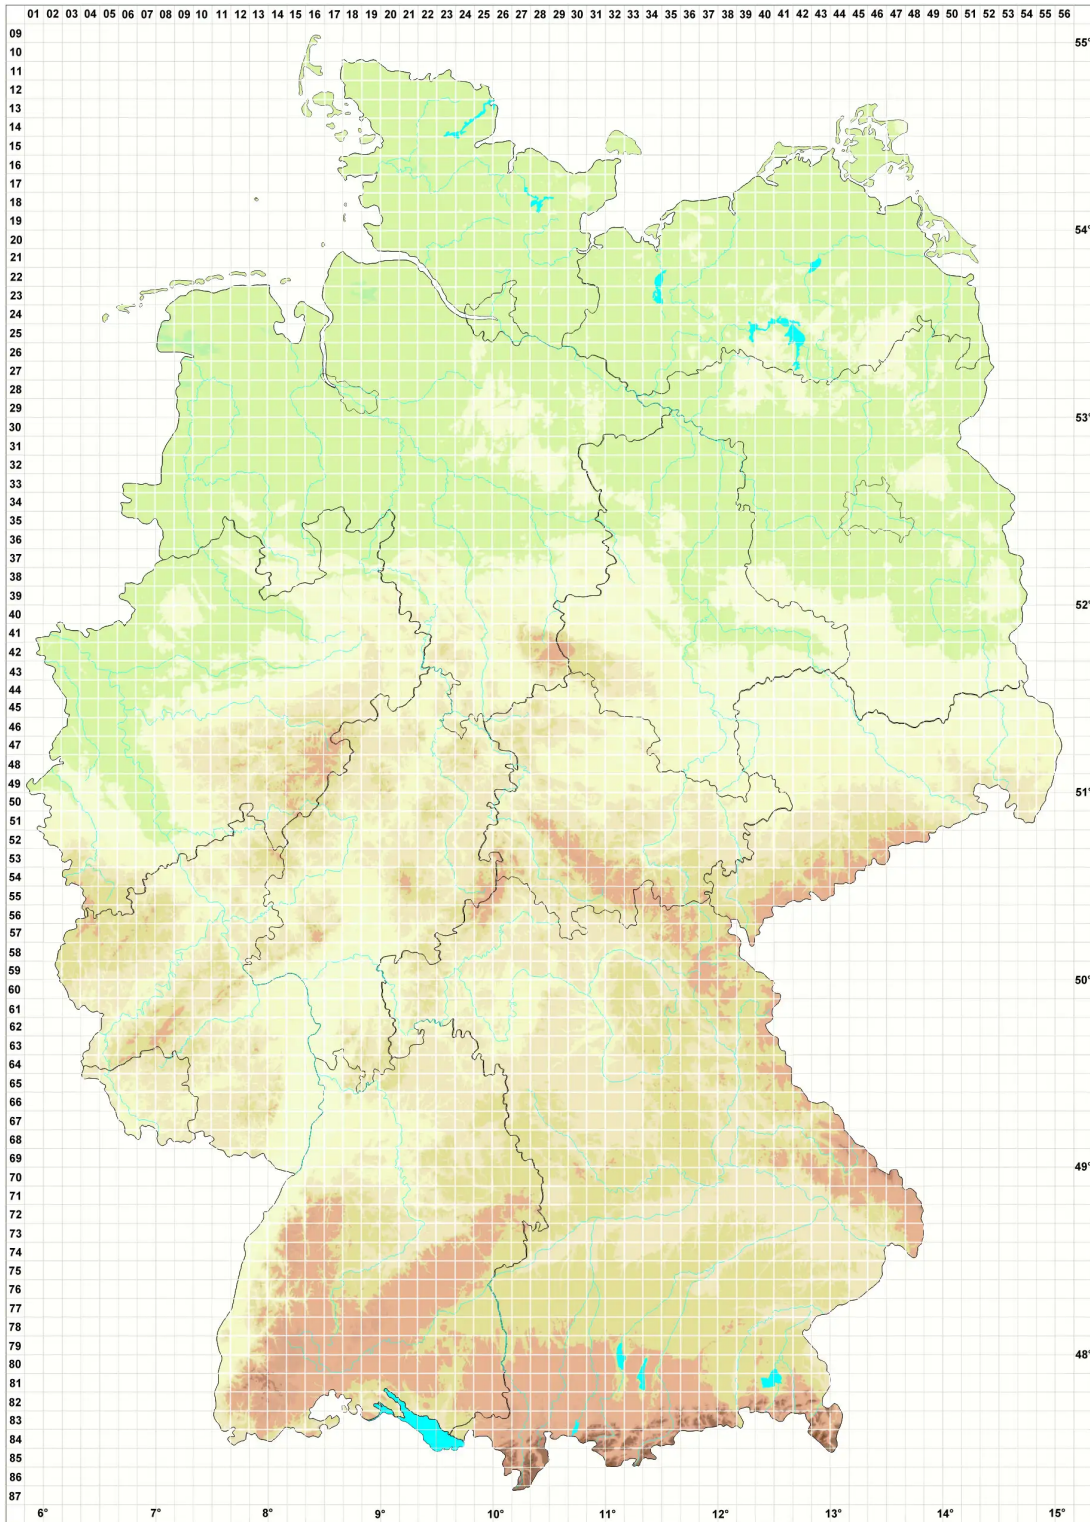

# Gymnomitrium commutatum (Limpr.) Schiffn.

## Veränderliches Nacktmützenmoos

### Legende:

#### Symbole:

Ausgefülltes Symbol:  
Zeitraum von 1980 bis heute (Aktuelle Angabe)

Leeres Symbol:  
Zeitraum vor 1980 (Altangabe)

Quadrat: Herbarbeleg