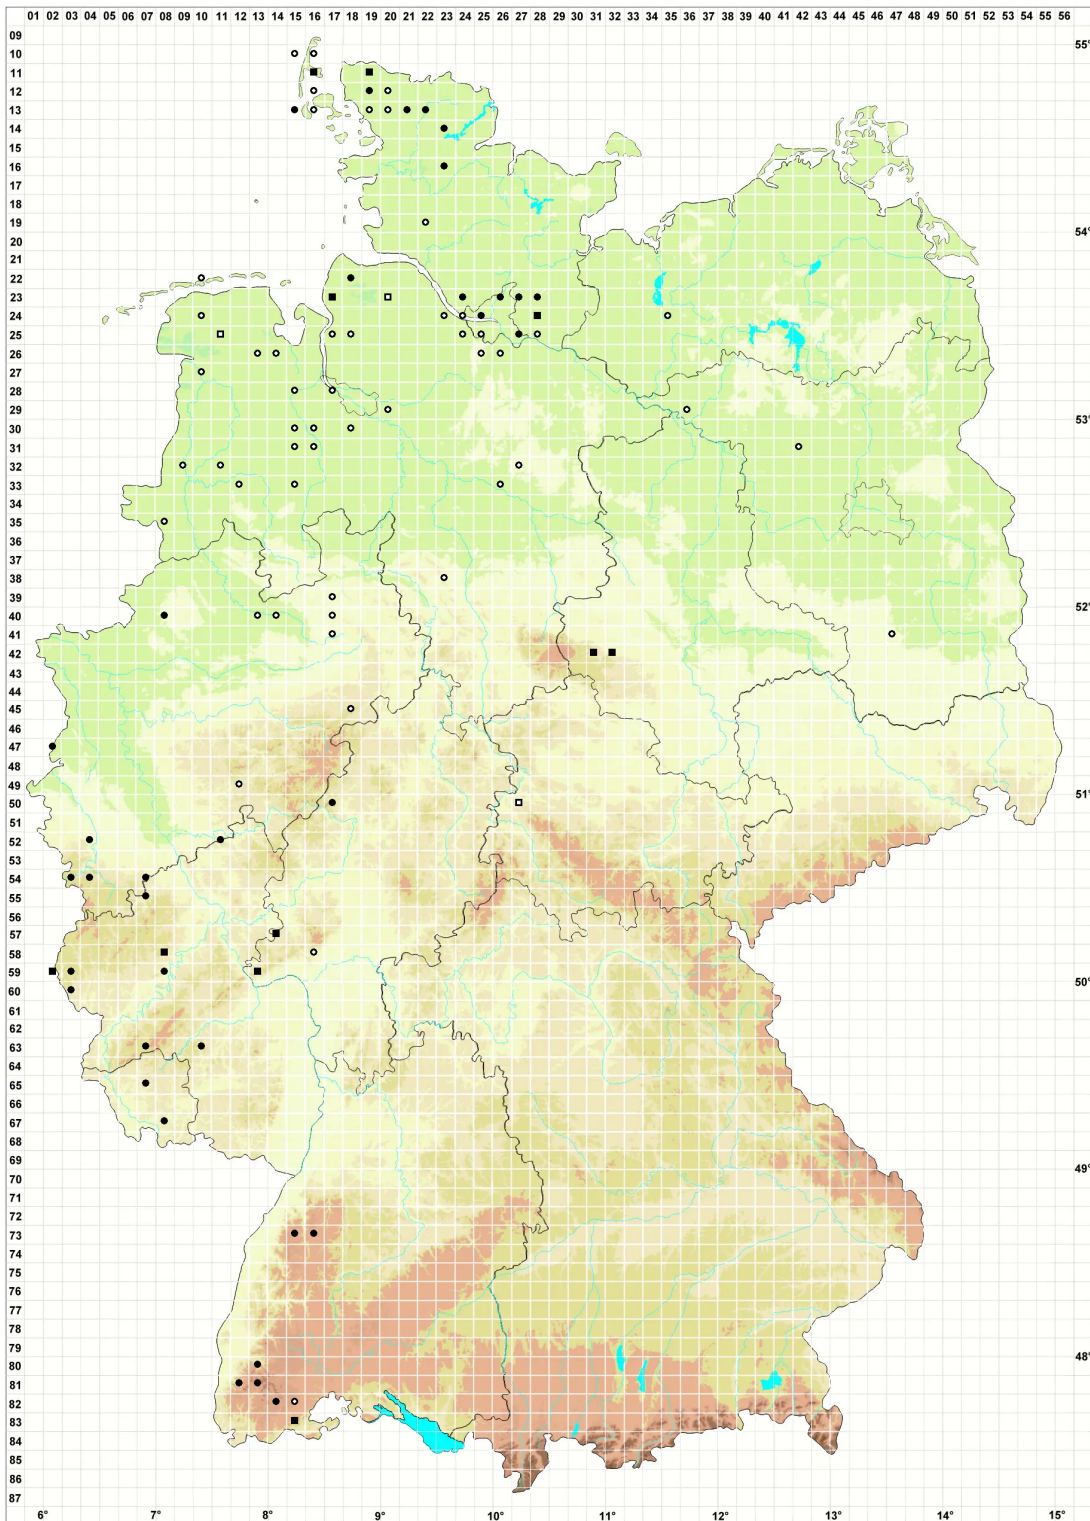

Scapania compacta (Roth) Dumort.

Gedrungenes Spatenmoos

Legende:

Symbole:

Ausgefülltes Symbol:
Zeitraum von 1980 bis heute (Aktuelle Angabe)

Leeres Symbol:
Zeitraum vor 1980 (Altangabe)

Quadrat: Herbarbeleg