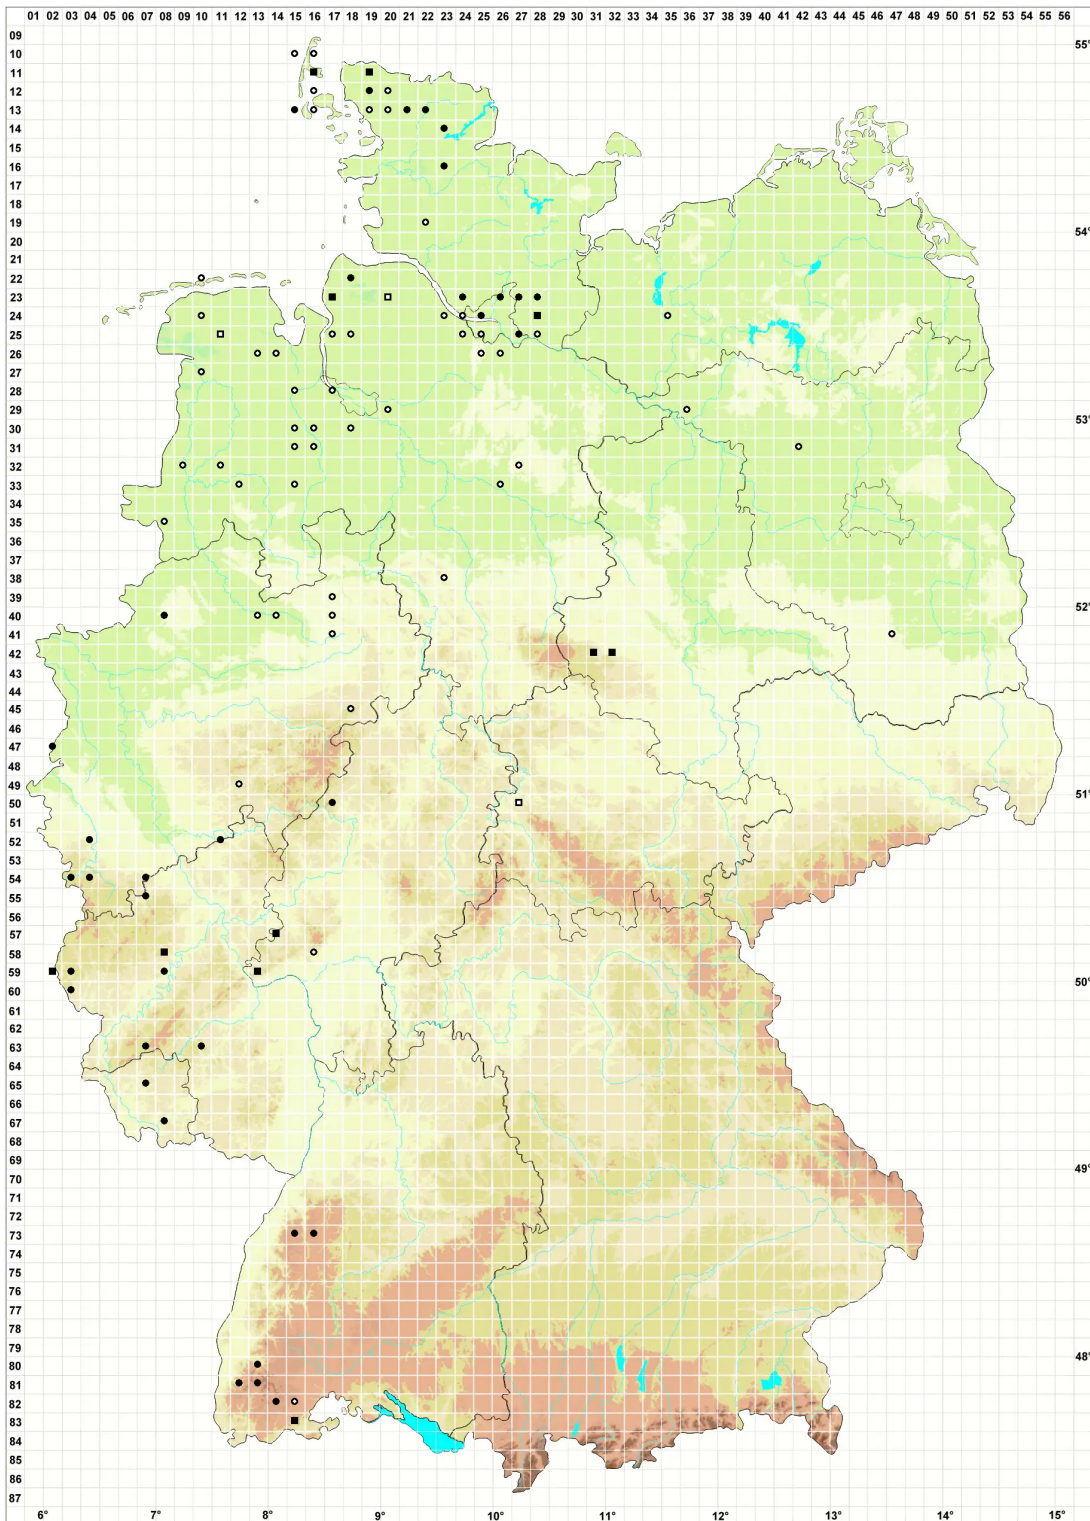

Scapania compacta (Roth) Dumort.

Gedrungenes Spatenmoos

Legende:

Symbole:

Ausgefülltes Symbol:
Zeitraum von 1980 bis heute (Aktuelle Angabe)

Leeres Symbol:
Zeitraum vor 1980 (Altangabe)

Quadrat: Herbarbeleg