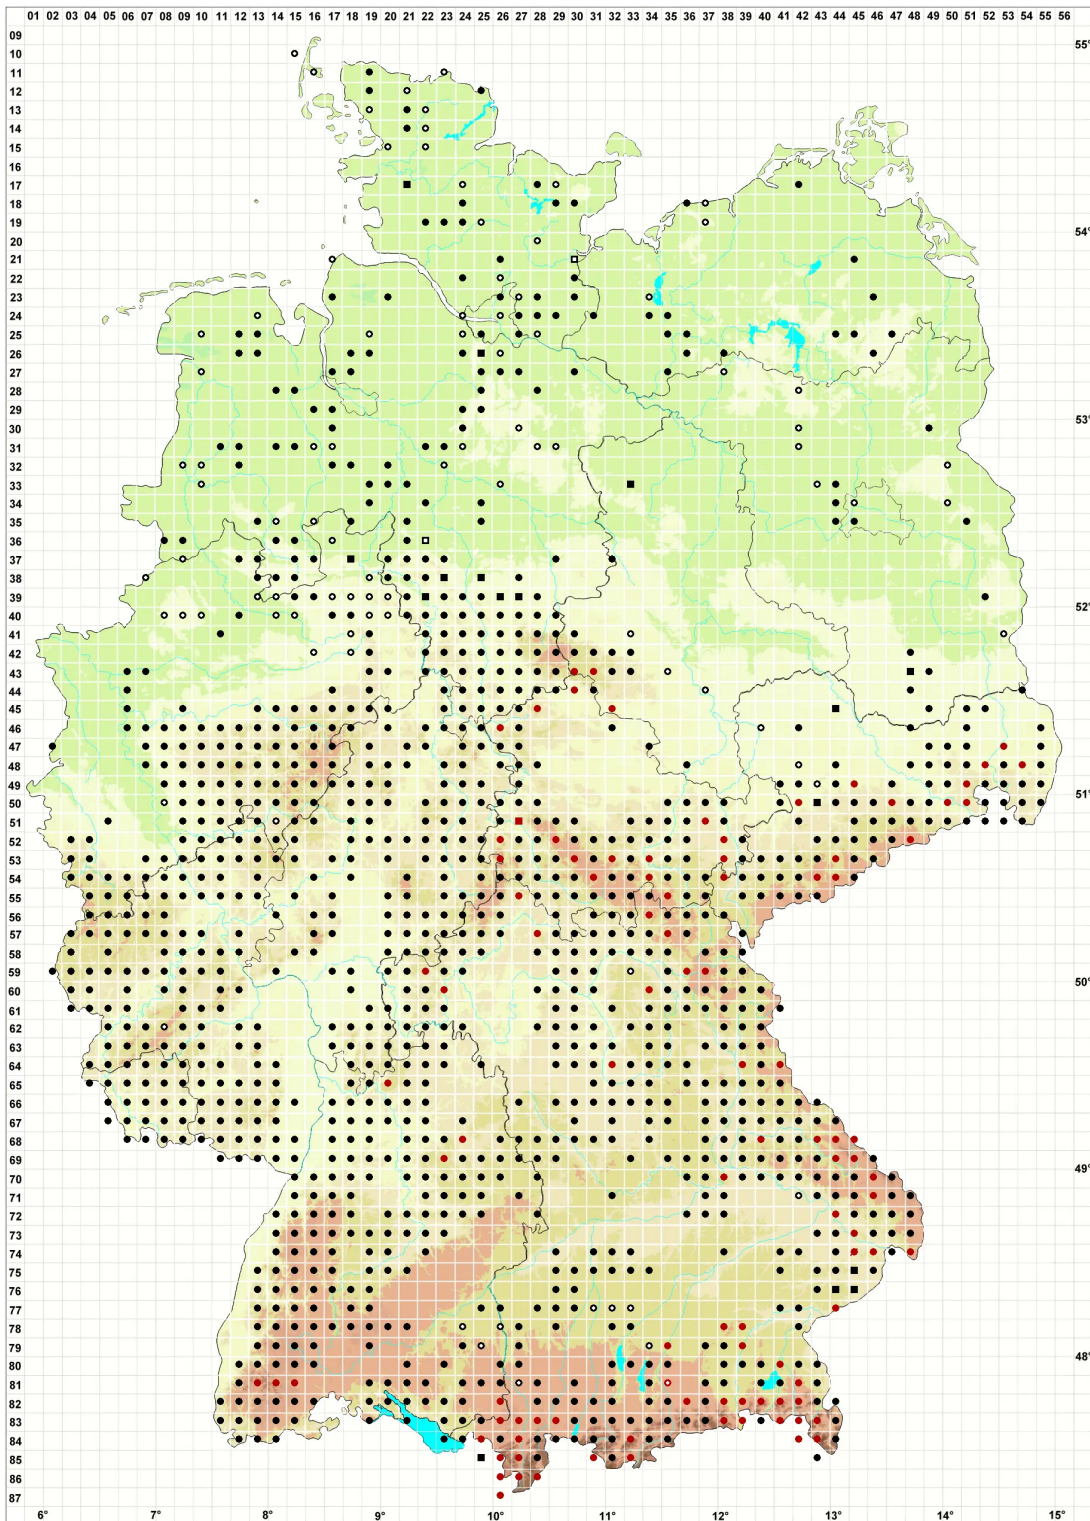

# Scapania nemorea (L.) Grolle

## Hain-Spatenmoos

### Legende:

#### Symbole:

Ausgefülltes Symbol:  
Zeitraum von 1980 bis heute (Aktuelle Angabe)

Leeres Symbol:  
Zeitraum vor 1980 (Altangabe)

Quadrat: Herbarbeleg