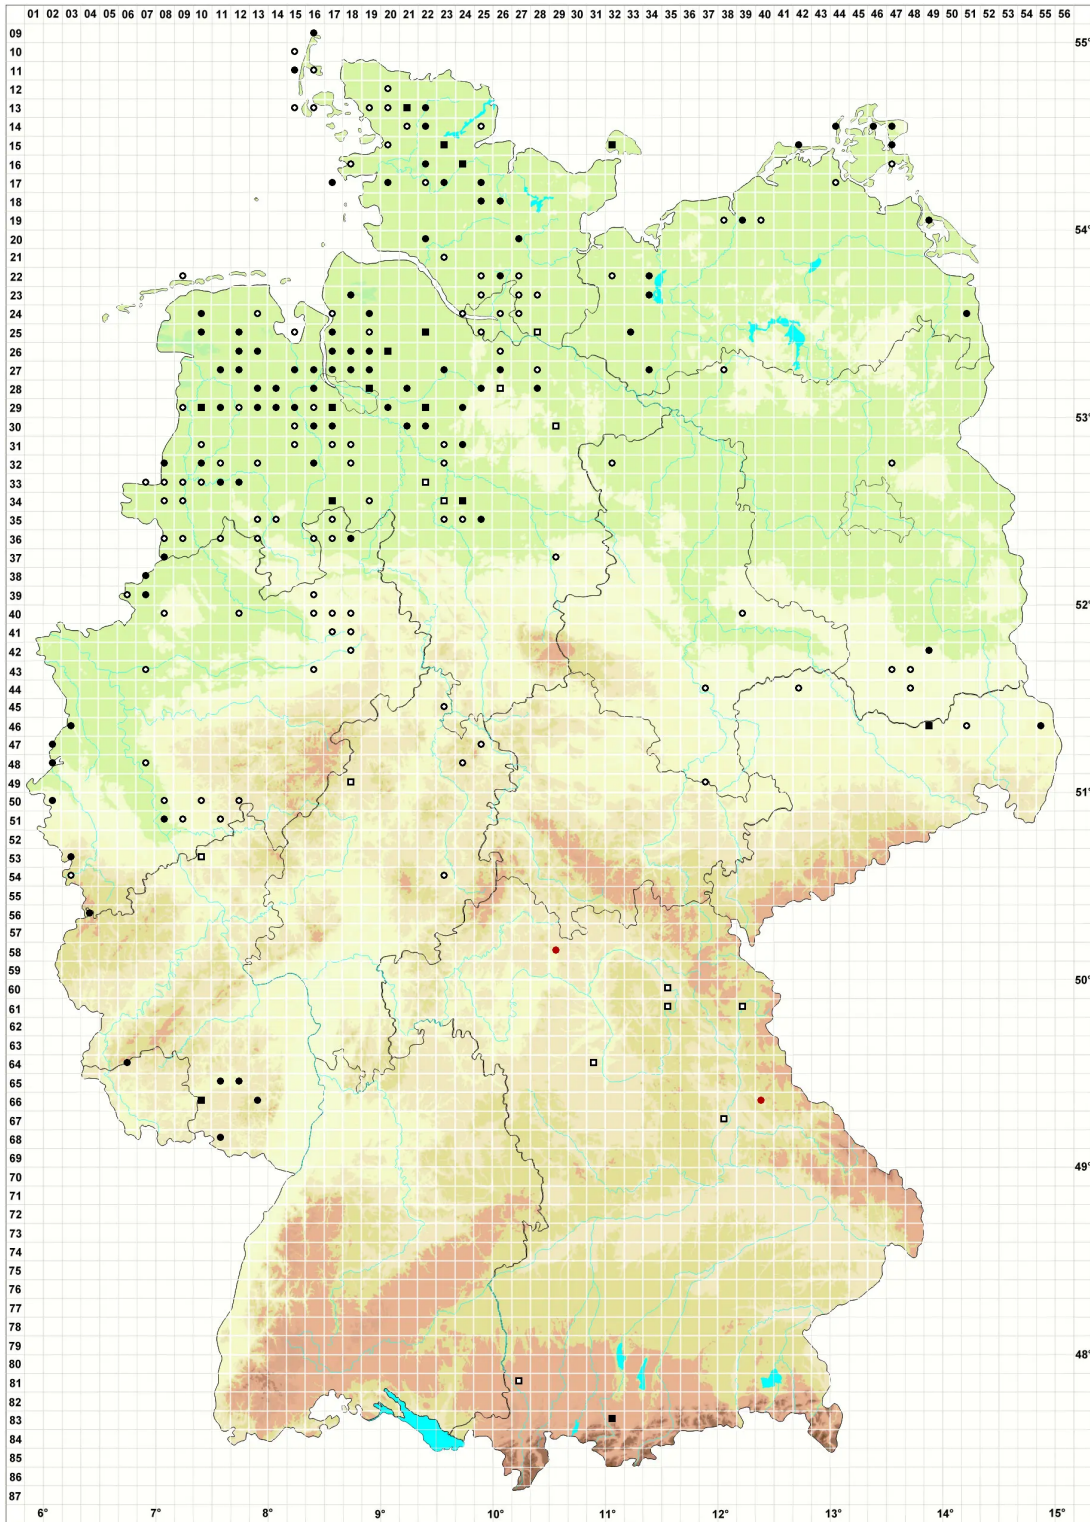

Sphagnum molle Sull.

Weiches Torfmoos

Legende:

Symbole:

Ausgefülltes Symbol:
Zeitraum von 1980 bis heute (Aktuelle Angabe)

Leeres Symbol:
Zeitraum vor 1980 (Altangabe)

Quadrat: Herbarbeleg