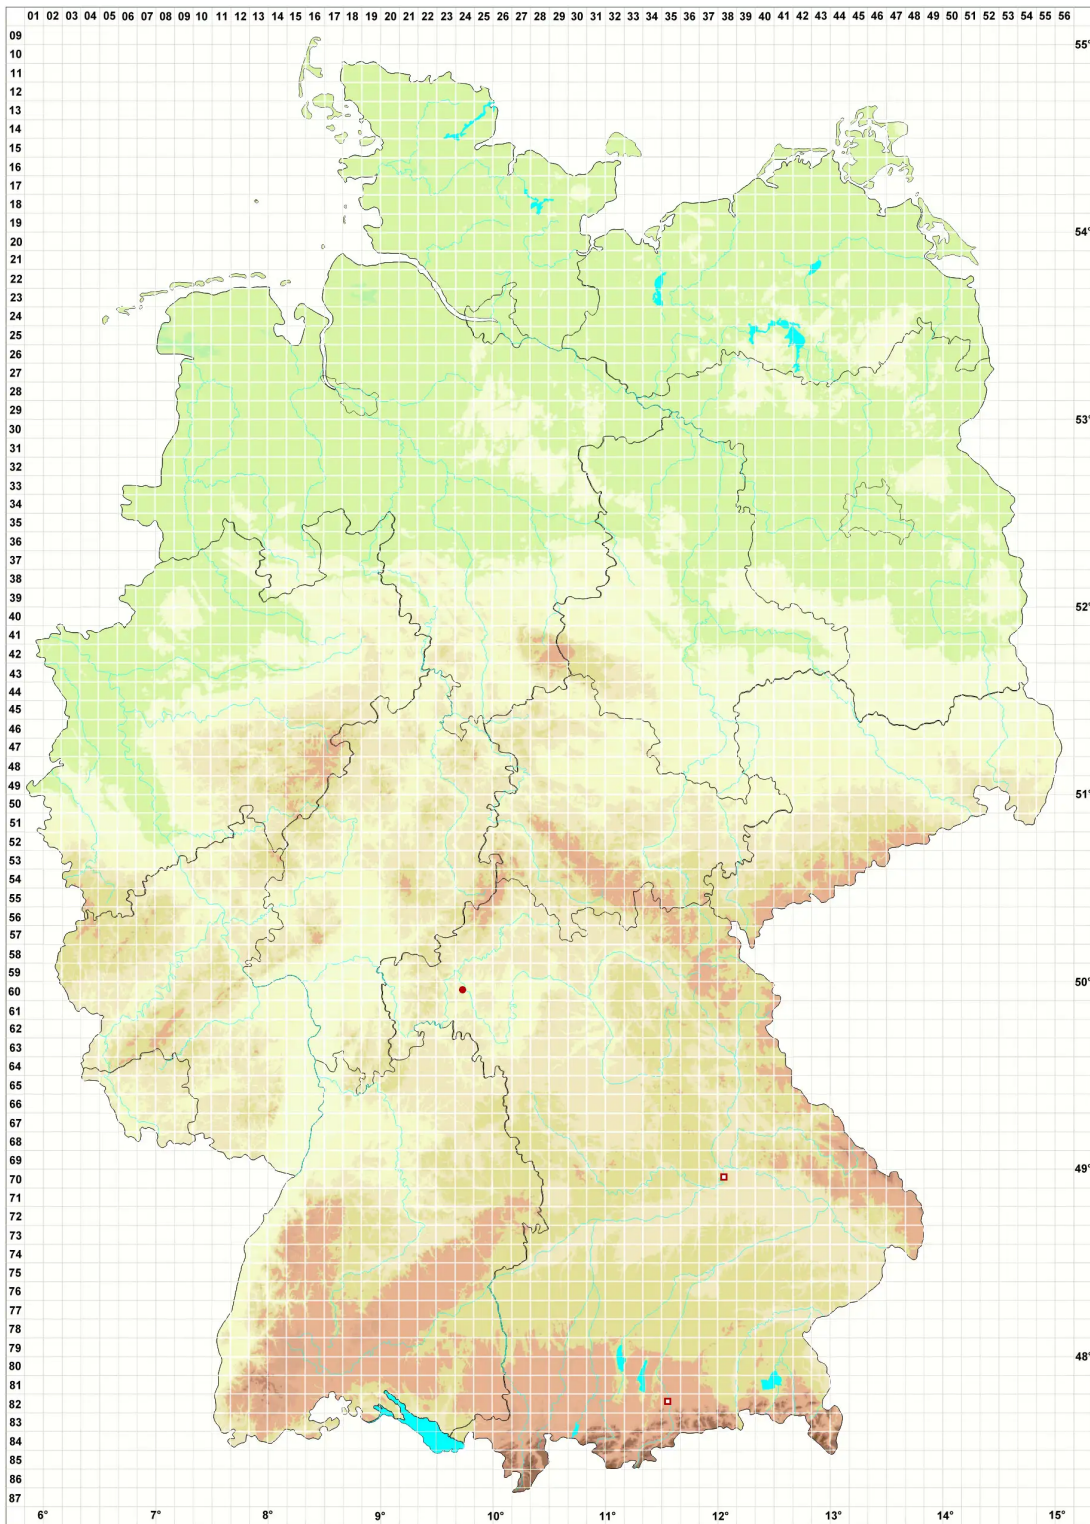

# Tortula acaulon var. papillosa (Lindb.) R.H.Zander

## Papillen-Knospendrehzahnmoos

### Legende:

#### Symbole:

Ausgefülltes Symbol:  
Zeitraum von 1980 bis heute (Aktuelle Angabe)

Leeres Symbol:  
Zeitraum vor 1980 (Altangabe)

Quadrat: Herbarbeleg