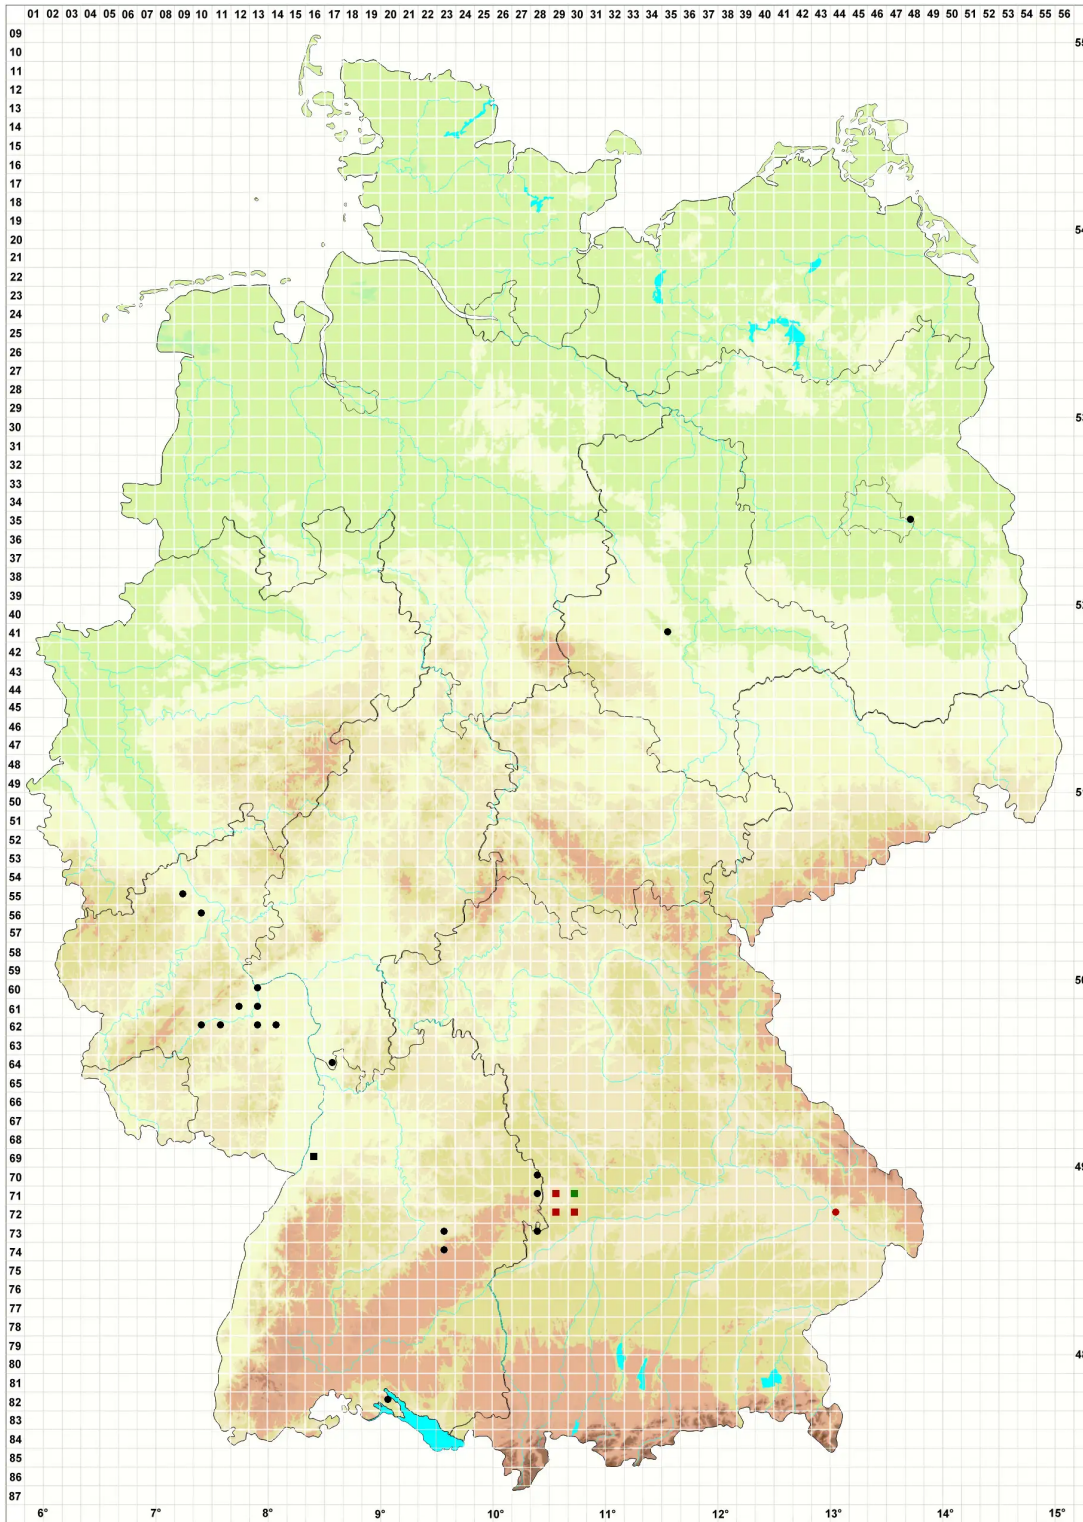

# Syntrichia subpapillosissima (Bizot & R.B.Pierrot ex W.A.Kranz)

## Mamillen-Verbundzahnmoos

**Legende:**

**Symbole:**

Ausgefülltes Symbol:  
Zeitraum von 1980 bis heute (Aktuelle Angabe)

Leeres Symbol:  
Zeitraum vor 1980 (Altangabe)

Quadrat: Herbarbeleg