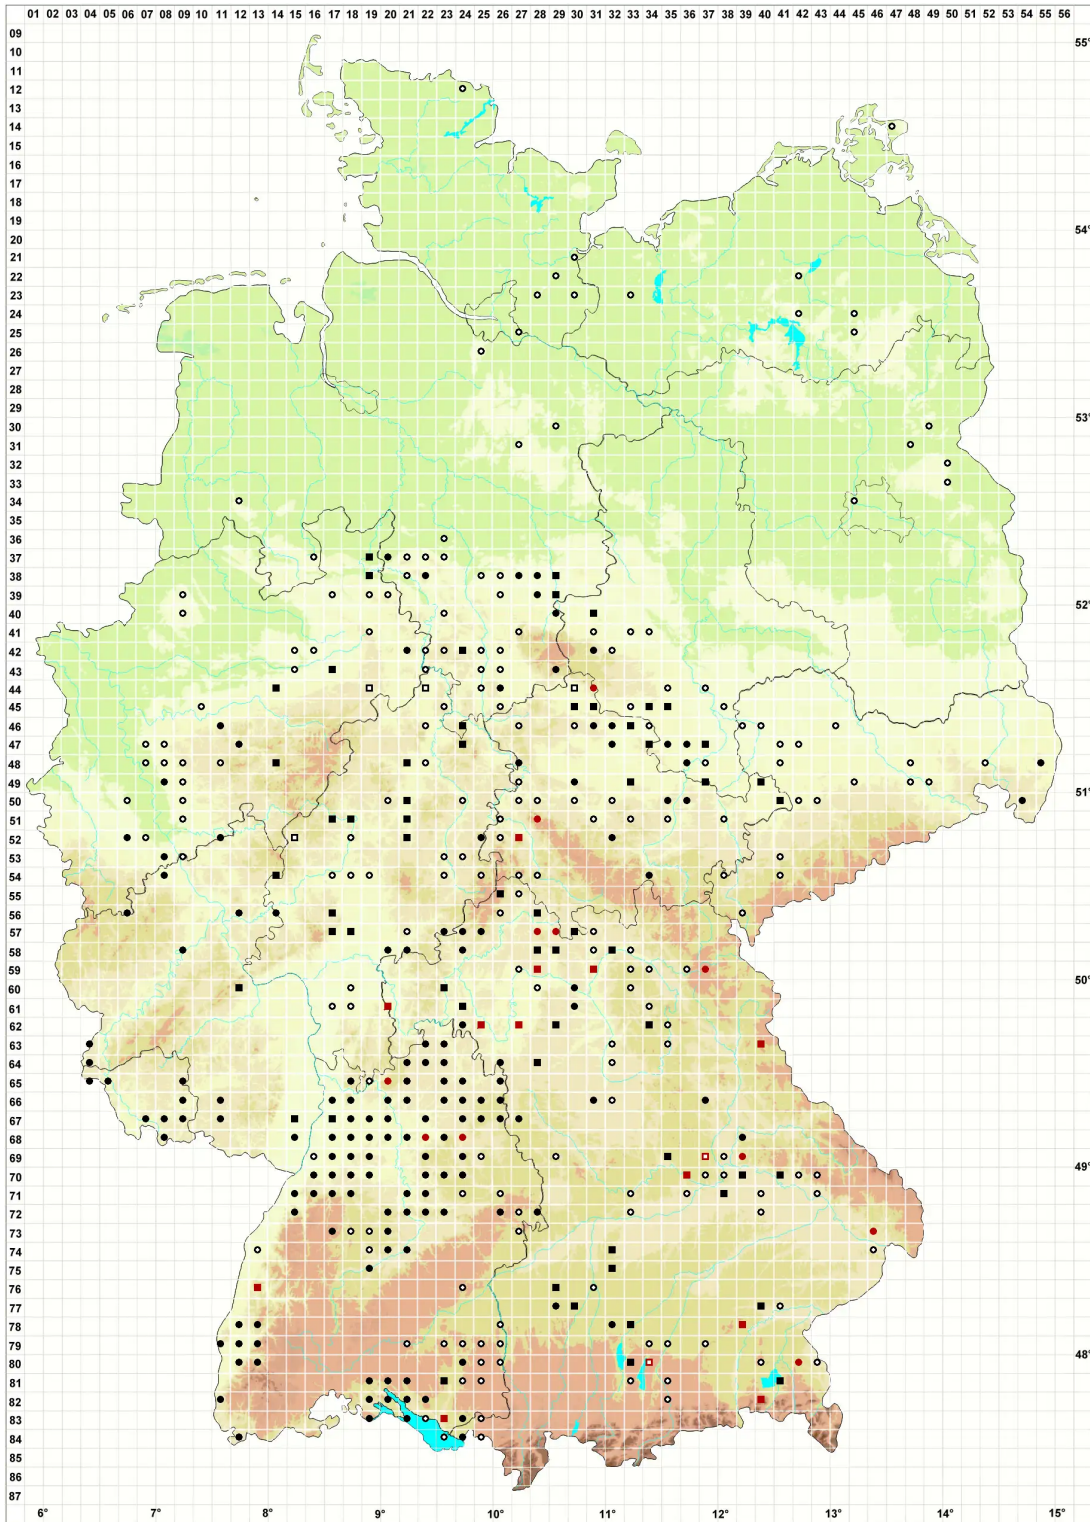

# Ditrichum pallidum (Hedw.) Hampe

## Blasses Doppelhaarmoos

### Legende:

#### Symbole:

Ausgefülltes Symbol:  
Zeitraum von 1980 bis heute (Aktuelle Angabe)

Leeres Symbol:  
Zeitraum vor 1980 (Altangabe)

Quadrat: Herbarbeleg