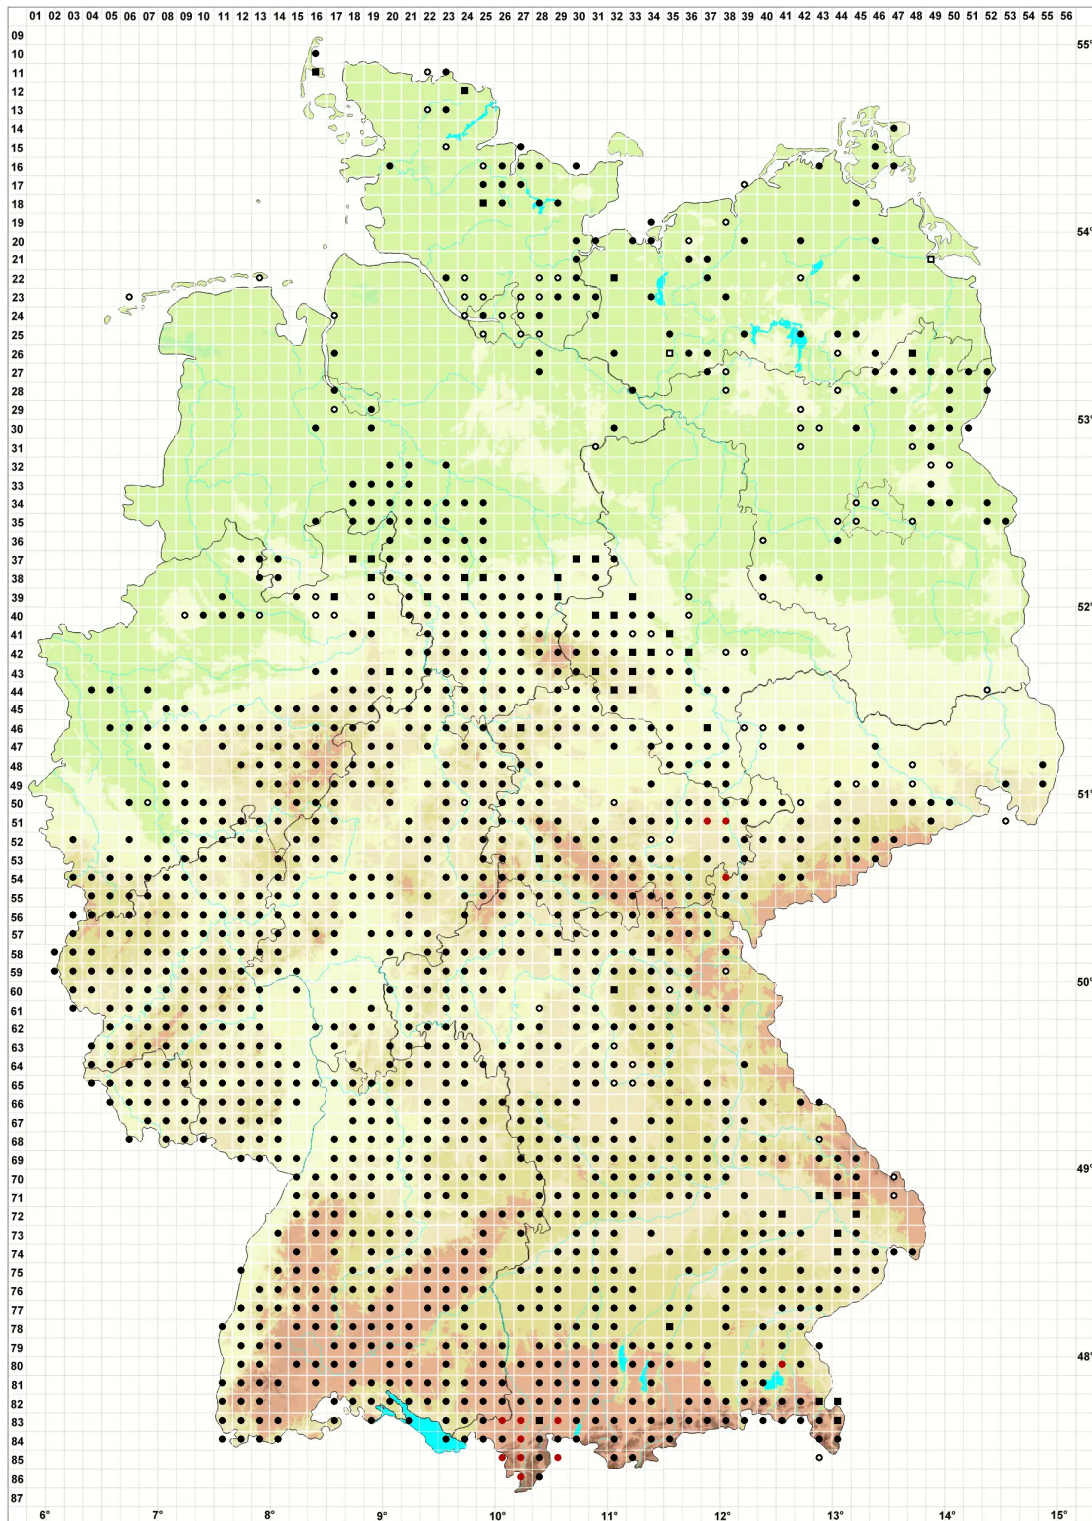

# Weissia controversa Hedw. var. controversa

## Echtes Zartgrünes Perlmoos

### Legende:

#### Symbole:

Ausgefülltes Symbol:  
Zeitraum von 1980 bis heute (Aktuelle Angabe)

Leeres Symbol:  
Zeitraum vor 1980 (Altangabe)

Quadrat: Herbarbeleg